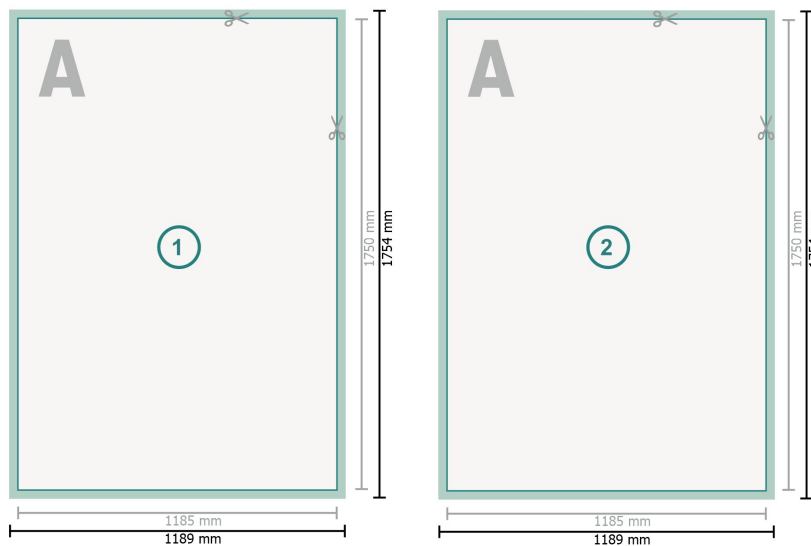

Plakate, City-Light

Datenformat (inkl. 2 mm Beschnitt):
118,9 x 175,4 cm

Beschnitt:
2 mm

Endformat:
118,5 x 175 cm

Sicherheitsabstand:
4 mm
Abstand der Texte/Informationen zum Rand des Endformats, dies verhindert unerwünschten Anschnitt.

Zeichenerklärung

- Beschnitt
- Leserichtung
- Endformat
- Datenformat
- Hier wird geschnitten/gestanzt

Bitte beachten Sie:

Beschnittzugabe und Sicherheitsabstand wie angegeben anlegen.

Hintergrundfarben, Bilder oder Grafiken bis an den Rand des Datenformates anlegen.