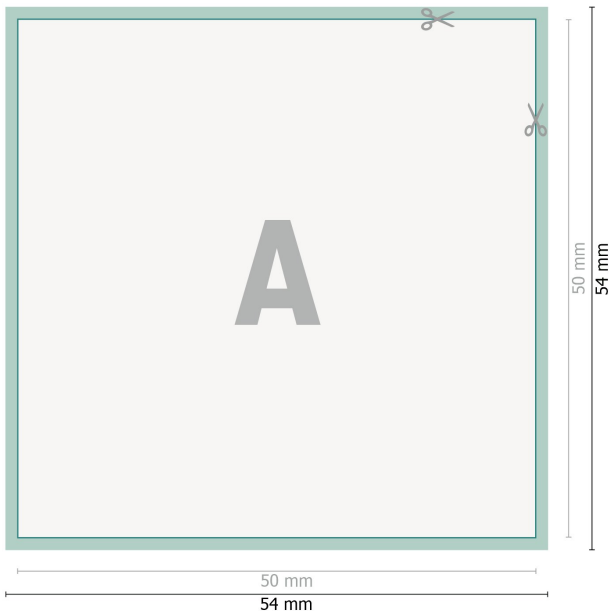

Vegane Aufkleber, 5,0 x 5,0 cm

Datenformat (inkl. 2 mm Beschnitt):
5,4 x 5,4 cm

Beschnitt:
2 mm

Endformat:
5 x 5 cm

Sicherheitsabstand:
4 mm
Abstand der Texte/Informationen zum Rand des Endformats, dies verhindert unerwünschten Anschnitt.

Zeichenerklärung

-  Beschnitt
-  Leserichtung
-  Endformat
-  Datenformat
-  Hier wird geschnitten/gestanzt

Bitte beachten Sie:

Beschnittzugabe und Sicherheitsabstand wie angegeben anlegen.

Hintergrundfarben, Bilder oder Grafiken bis an den Rand des Datenformates anlegen.