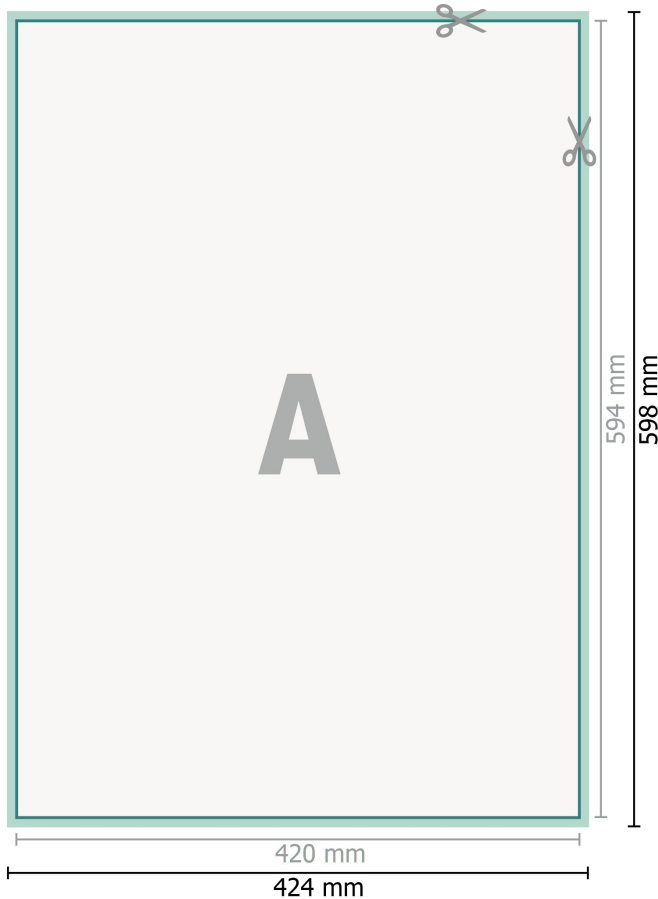

Vegane Aufkleber, DIN A2

Datenformat (inkl. 2 mm Beschnitt):
42,4 x 59,8 cm

Beschnitt:
2 mm

Endformat:
42 x 59,4 cm

Sicherheitsabstand:
4 mm
Abstand der Texte/Informationen zum Rand des Endformats, dies verhindert unerwünschten Anschnitt.

Zeichenerklärung

-  Beschnitt
-  Leserichtung
-  Endformat
-  Datenformat
-  Hier wird geschnitten/ge-
stanzt

Bitte beachten Sie:

Beschnittzugabe und Sicherheitsabstand wie angegeben anlegen.

Hintergrundfarben, Bilder oder Grafiken bis an den Rand des Datenformates anlegen.