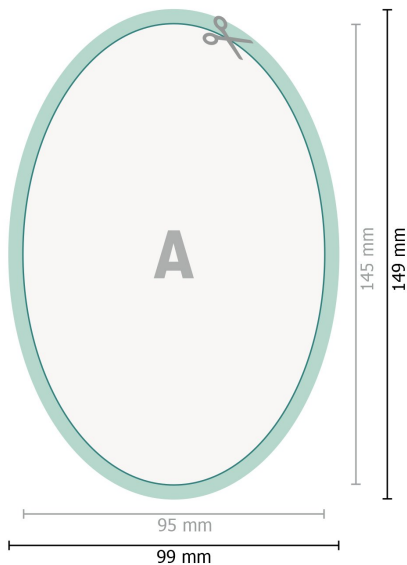

Vegane Aufkleber, Oval, 9,5 x 14,5 cm

**Datenformat (inkl. 2 mm Beschnitt):**

9,9 x 14,9 cm

Beschnitt:

2 mm

Endformat:

9,5 x 14,5 cm

Sicherheitsabstand:

4 mm

Abstand der Texte/Informationen zum Rand des Endformats, dies verhindert unerwünschten Anschnitt.

Zeichenerklärung

-  Beschnitt
-  Leserichtung
-  Endformat
-  Datenformat
-  Hier wird geschnitten/gestanzt