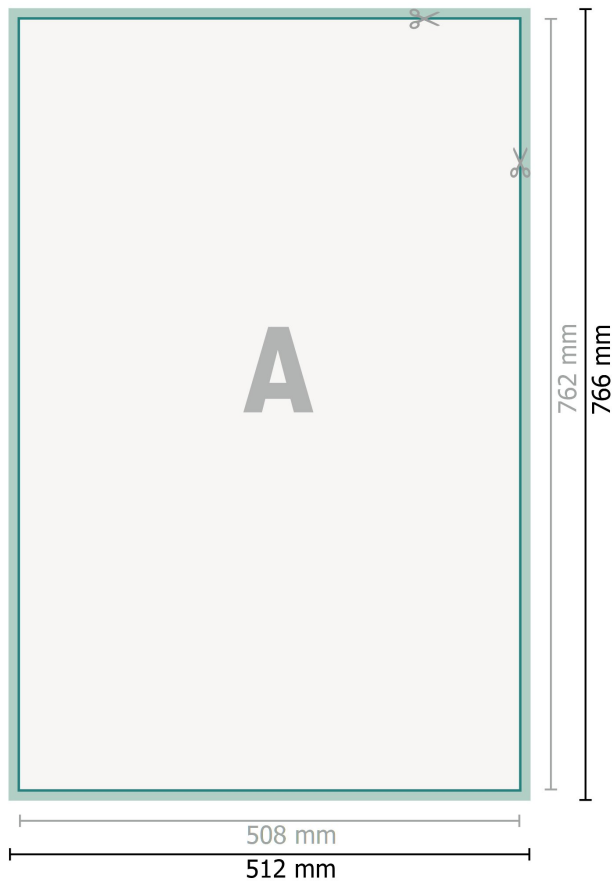

Plakate, 50,8 x 76,2 cm

**Datenformat (inkl. 2 mm Beschnitt):**

51,2 x 76,6 cm

Beschnitt:

2 mm

Endformat:

50,8 x 76,2 cm

Sicherheitsabstand:

4 mm

Abstand der Texte/Informationen zum Rand des Endformats, dies verhindert unerwünschten Anschnitt.

Zeichenerklärung

-  Beschnitt
-  Leserichtung
-  Endformat
-  Datenformat
-  Hier wird geschnitten/gestanzt