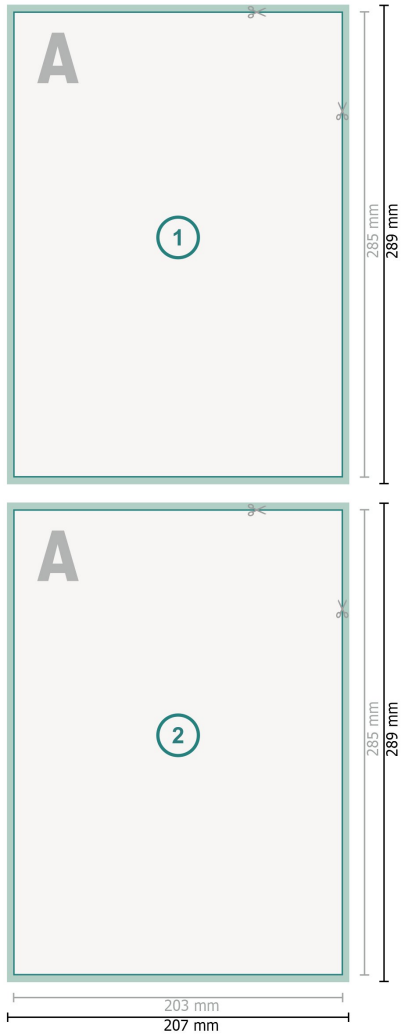

Flyer, Einleger für DIN A4

**Datenformat (inkl. 2 mm Beschnitt):**

20,7 x 28,9 cm

Beschnitt:

2 mm

Endformat:

20,3 x 28,5 cm

Sicherheitsabstand:

4 mm

Abstand der Texte/Informationen zum Rand des Endformats, dies verhindert unerwünschten Anschnitt.

Zeichenerklärung

-  Beschnitt
-  Leserichtung
-  Endformat
-  Datenformat
-  Hier wird geschnitten/gestanzt

Bitte beachten Sie:

Beschnittzugabe und Sicherheitsabstand wie angegeben anlegen.

Hintergrundfarben, Bilder oder Grafiken bis an den Rand des Datenformates anlegen.

Bei der Produktion können durch das Schneiden, Stanzen und Falzen Toleranzen auftreten.