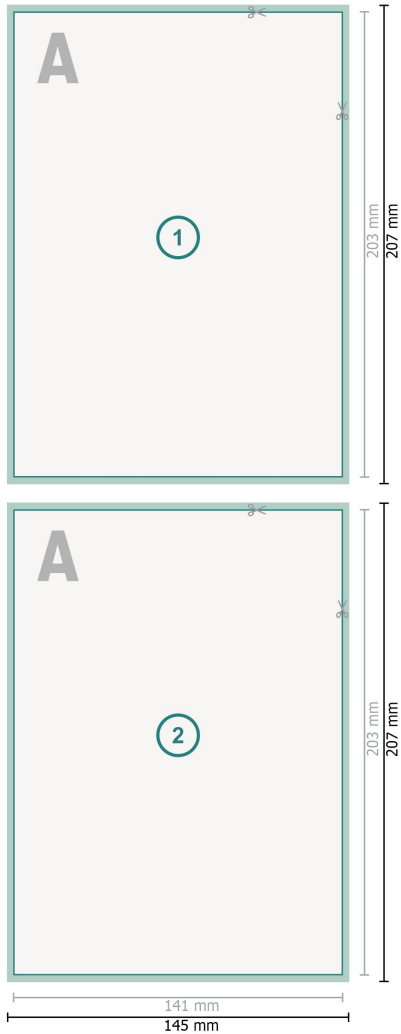

Flyer, Einleger für DIN A5

**Datenformat (inkl. 2 mm Beschnitt):**

14,5 x 20,7 cm

Beschnitt:

2 mm

Endformat:

14,1 x 20,3 cm

Sicherheitsabstand:

4 mm

Abstand der Texte/Informationen zum Rand des Endformats, dies verhindert unerwünschten Anschnitt.

Zeichenerklärung

-  Beschnitt
-  Leserichtung
-  Endformat
-  Datenformat
-  Hier wird geschnitten/gestanzt

Bitte beachten Sie:

Beschnittzugabe und Sicherheitsabstand wie angegeben anlegen.

Hintergrundfarben, Bilder oder Grafiken bis an den Rand des Datenformates anlegen.

Bei der Produktion können durch das Schneiden, Stanzen und Falzen Toleranzen auftreten.