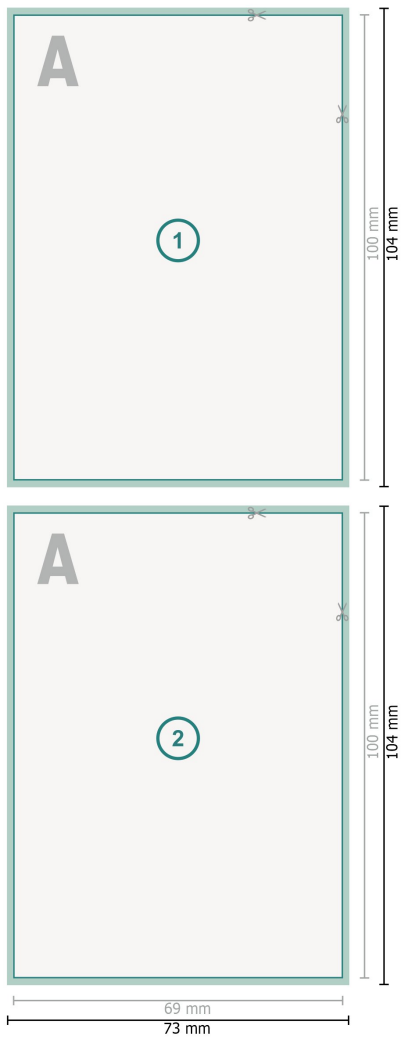

Flyer, Einleger für DIN A7

Datenformat (inkl. 2 mm Beschnitt):
7,3 x 10,4 cm

Beschnitt:
2 mm

Endformat:
6,9 x 10 cm

Sicherheitsabstand:
4 mm
Abstand der Texte/Informationen zum Rand des Endformats, dies verhindert unerwünschten Anschnitt.

Zeichenerklärung

-  Beschnitt
-  Leserichtung
-  Endformat
-  Datenformat
-  Hier wird geschnitten/gestanzt

Bitte beachten Sie:

Beschnittzugabe und Sicherheitsabstand wie angegeben anlegen.

Hintergrundfarben, Bilder oder Grafiken bis an den Rand des Datenformates anlegen.