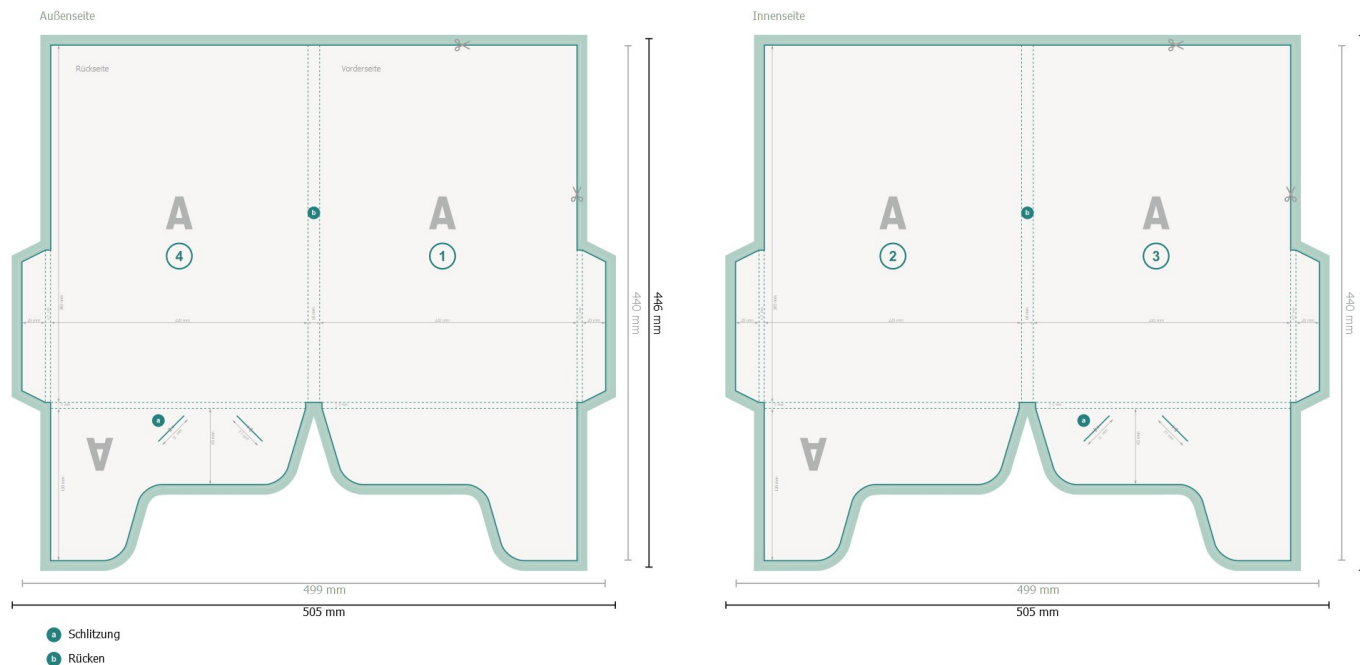

Mappen mit geklebten Laschen rechts und links, DIN A4

Datenformat (inkl. 3 mm Beschnitt):
50,5 x 44,6 cm

Beschnitt:
3 mm

Endformat:
49,9 x 44 cm

Endformat (geschlossen):
22 x 30,5 cm

Sicherheitsabstand:
4 mm
Abstand der Texte/Informationen zum Rand des Endformats, dies verhindert unerwünschten Anschnitt.

Zeichenerklärung

- Beschnitt
- Leserichtung
- Endformat
- Datenformat
- Rillung/Falzung

Bitte beachten Sie:

Beschnittzugabe und Sicherheitsabstand wie angegeben anlegen.

Hintergrundfarben, Bilder oder Grafiken bis an den Rand des Datenformates anlegen.