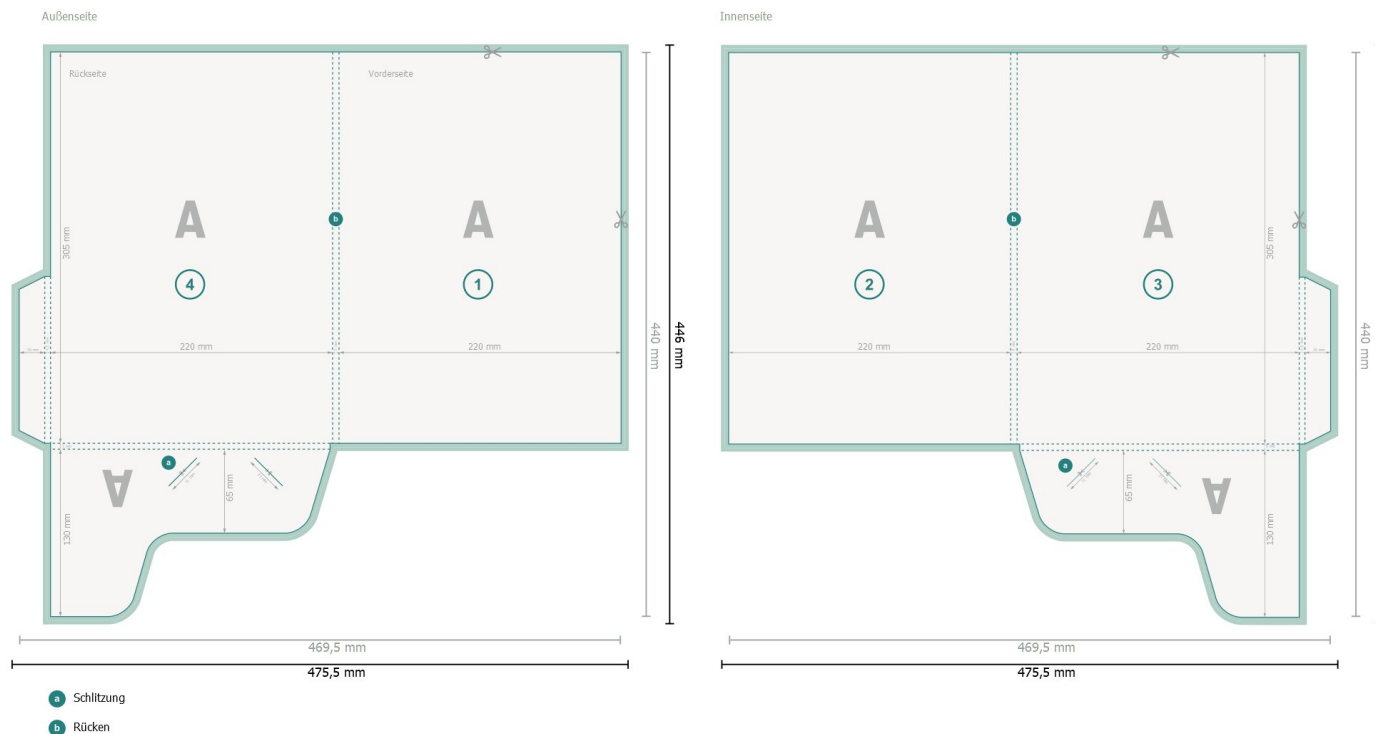

Datenblatt

Mappen mit geklebter Lasche rechts, DIN A4

Datenformat (inkl. 3 mm Beschnitt):
47,55 x 44,6 cm

Beschnitt:
3 mm

Endformat:
46,95 x 44 cm

Endformat (geschlossen):
22 x 30,5 cm

Sicherheitsabstand:
4 mm
Abstand der Texte/Informationen zum Rand des Endformats, dies verhindert unerwünschten Anschnitt.

Zeichenerklärung

-  Beschnitt
-  Leserichtung
-  Endformat
-  Datenformat
-  Rillung/Falzung

Bitte beachten Sie:

Beschnittzugabe und Sicherheitsabstand wie angegeben anlegen.

Hintergrundfarben, Bilder oder Grafiken bis an den Rand des Datenformats anlegen.