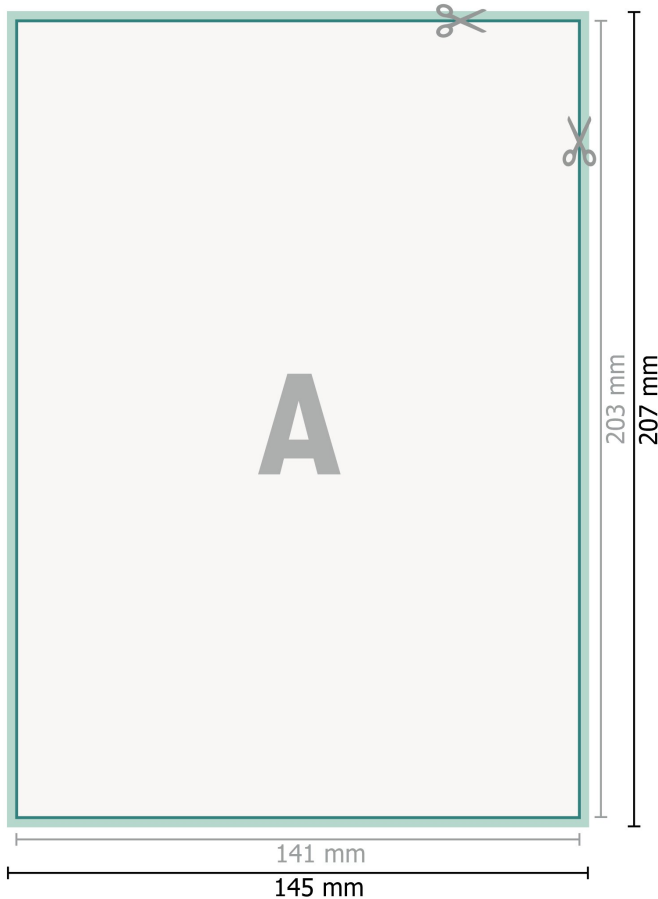

Flyer, Einleger für DIN A5

Datenformat (inkl. 2 mm Beschnitt):

14,5 x 20,7 cm

Beschnitt:

2 mm

Endformat:

14,1 x 20,3 cm

Sicherheitsabstand:

4 mm

Abstand der Texte/Informationen zum Rand des Endformats, dies verhindert unerwünschten Anschnitt.

Zeichenerklärung

-  Beschnitt
-  Leserichtung
-  Endformat
-  Datenformat
-  Hier wird geschnitten/gestanzt