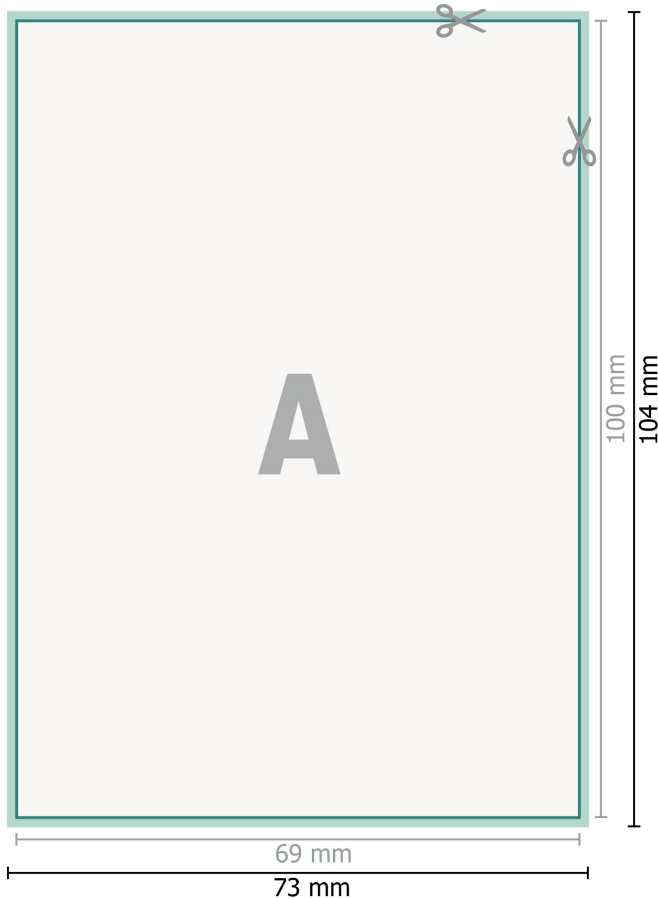

Flyer, Einleger für DIN A7

Datenformat (inkl. 2 mm Beschnitt):
7,3 x 10,4 cm

Beschnitt:
2 mm

Endformat:
6,9 x 10 cm

Sicherheitsabstand:
4 mm
Abstand der Texte/Informationen zum Rand des Endformats, dies verhindert unerwünschten Anschnitt.

Zeichenerklärung

-  Beschnitt
-  Leserichtung
-  Endformat
-  Datenformat
-  Hier wird geschnitten/gestanzt

Bitte beachten Sie:

Beschnittzugabe und Sicherheitsabstand wie angegeben anlegen.

Hintergrundfarben, Bilder oder Grafiken bis an den Rand des Datenformates anlegen.