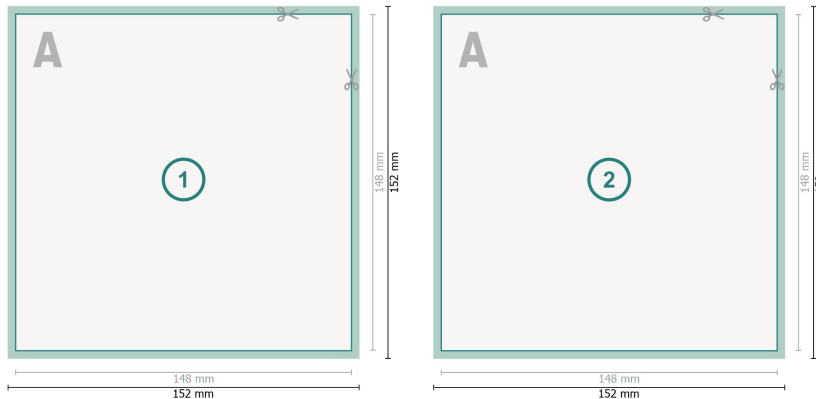

Postkarten, A5-Quadrat

Datenformat (inkl. 2 mm Beschnitt):
15,2 x 15,2 cm

Beschnitt:
2 mm

Endformat:
14,8 x 14,8 cm

Sicherheitsabstand:
4 mm
Abstand der Texte/Informationen zum Rand des Endformats, dies verhindert unerwünschten Anschnitt.

Zeichenerklärung

-  Beschnitt
-  Leserichtung
-  Endformat
-  Datenformat
-  Hier wird geschnitten/gestanzt

Bitte beachten Sie:

Besnchnittzugabe und Sicherheitsabstand wie angegeben anlegen.

Hintergrundfarben, Bilder oder Grafiken bis an den Rand des Datenformates anlegen.