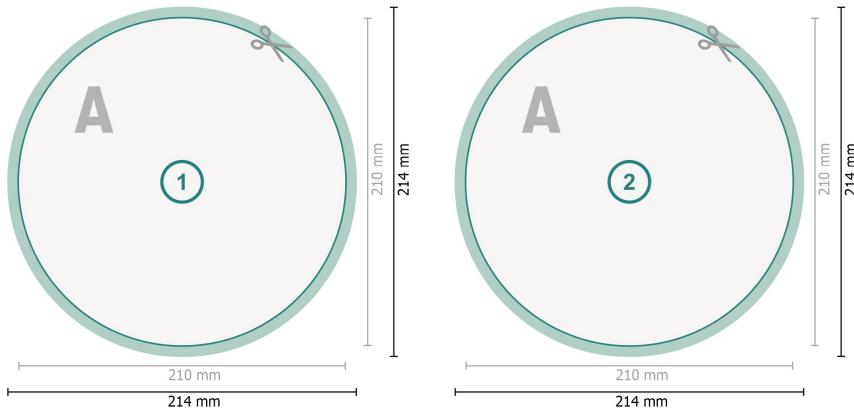

Postkarten, rund, 21 cm Durchmesser

Datenformat (inkl. 2 mm Beschnitt):
21,4 x 21,4 cm

Beschnitt:
2 mm

Endformat:
21 x 21 cm

Sicherheitsabstand:
4 mm
Abstand der Texte/Informationen zum Rand des Endformats, dies verhindert unerwünschten Anschnitt.

Zeichenerklärung

-  Beschnitt
-  Leserichtung
-  Endformat
-  Datenformat
-  Hier wird geschnitten/gestanzt

Bitte beachten Sie:

Besnchnittzugabe und Sicherheitsabstand wie angegeben anlegen.

Hintergrundfarben, Bilder oder Grafiken bis an den Rand des Datenformates anlegen.