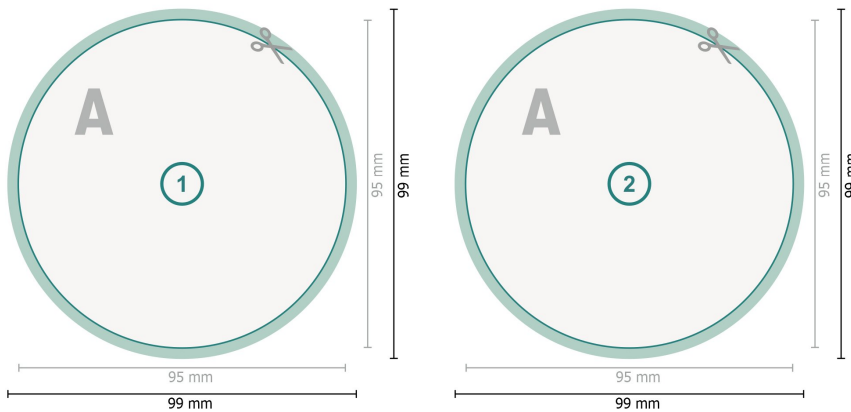

Postkarten, rund, 9,5 cm Durchmesser

Datenformat (inkl. 2 mm Beschnitt):
9,9 x 9,9 cm

Beschnitt:
2 mm

Endformat:
9,5 x 9,5 cm

Sicherheitsabstand:
4 mm

Abstand der Texte/Informationen zum Rand des Endformats, dies verhindert unerwünschten Anschnitt.

Zeichenerklärung

-  Beschnitt
-  Leserichtung
-  Endformat
-  Datenformat
-  Hier wird geschnitten/gestanzt

Bitte beachten Sie:

Beschnittzugabe und Sicherheitsabstand wie angegeben anlegen.

Hintergrundfarben, Bilder oder Grafiken bis an den Rand des Datenformats anlegen.