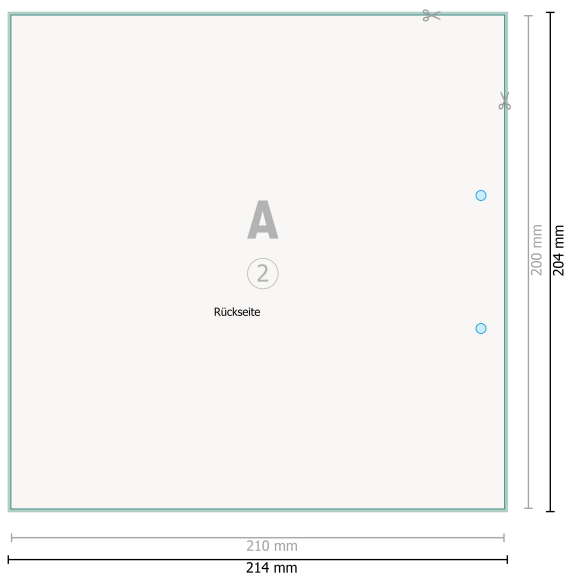

Briefpapier, 1/6 DIN, beidseitig bedruckt

● Bohrung optional

Datenformat (inkl. 2 mm Beschnitt):
21,4 x 20,4 cm

Beschnitt:
2 mm

Endformat:
21 x 20 cm

Sicherheitsabstand:
4 mm
Abstand der Texte/Informationen zum Rand des Endformats, dies verhindert unerwünschten Anschnitt.

Zeichenerklärung

 Beschnitt

 Leserichtung

 Endformat

 Datenformat

Bitte beachten Sie:

Beschnittzugabe und Sicherheitsabstand wie angegeben anlegen.

Hintergrundfarben, Bilder oder Grafiken bis an den Rand des Datenformates anlegen.