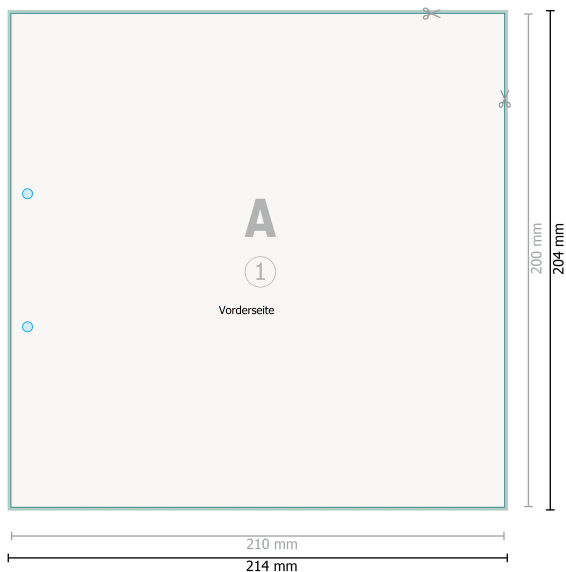

Briefpapier, 1/6 DIN, beidseitig bedruckt

● Bohrung optional

Datenformat (inkl. 2 mm Beschnitt):
21,4 x 20,4 cm

Beschnitt:
2 mm

Endformat:
21 x 20 cm

Sicherheitsabstand:
4 mm
Abstand der Texte/Informationen zum Rand des Endformats, dies verhindert unerwünschten Anschnitt.

Zeichenerklärung

 Beschnitt

 Leserichtung

 Endformat

 Datenformat

Bitte beachten Sie:

Beschnittzugabe und Sicherheitsabstand wie angegeben anlegen.

Hintergrundfarben, Bilder oder Grafiken bis an den Rand des Datenformates anlegen.