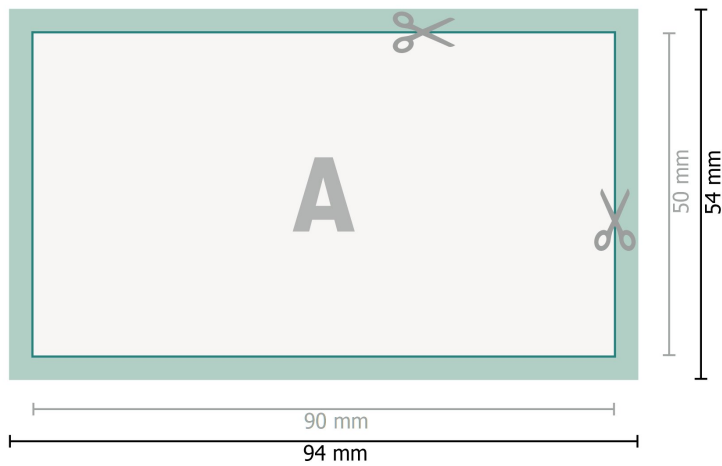

Visitenkarten, 9,0 x 5,0 cm

**Datenformat (inkl. 2 mm Beschnitt):**  
9,4 x 5,4 cm

**Beschnitt:**  
2 mm

**Endformat:**  
9 x 5 cm

**Sicherheitsabstand:**  
4 mm  
Abstand der Texte/Informationen zum Rand des Endformats, dies verhindert unerwünschten Anschnitt.

## Zeichenerklärung

-  Beschnitt
-  Leserichtung
-  Endformat
-  Datenformat

---

### Bitte beachten Sie:

Beschnittzugabe und Sicherheitsabstand wie angegeben anlegen.

Hintergrundfarben, Bilder oder Grafiken bis an den Rand des Datenformates anlegen.

Bei der Produktion können durch das Schneiden, Stanzen und Falzen Toleranzen auftreten.