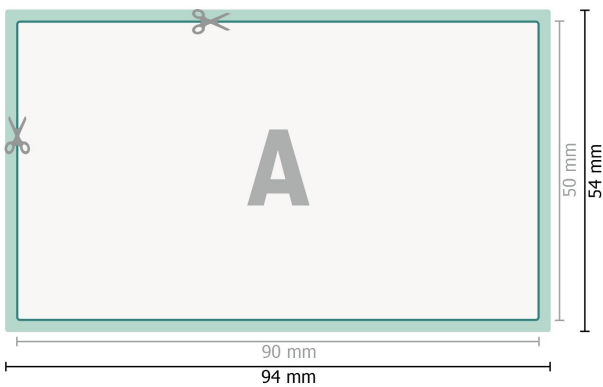

Visitenkarten, 9,0 x 5,0 cm

Vorderseite

Rückseite

Datenformat (inkl. 2 mm Beschnitt):

9,4 x 5,4 cm

Beschnitt:

2 mm

Endformat:

9 x 5 cm

Sicherheitsabstand:

4 mm

Abstand der Texte/Informationen zum Rand des Endformats, dies verhindert unerwünschten Anschnitt.

Zeichenerklärung

-  Beschnitt
-  Leserichtung
-  Endformat
-  Datenformat