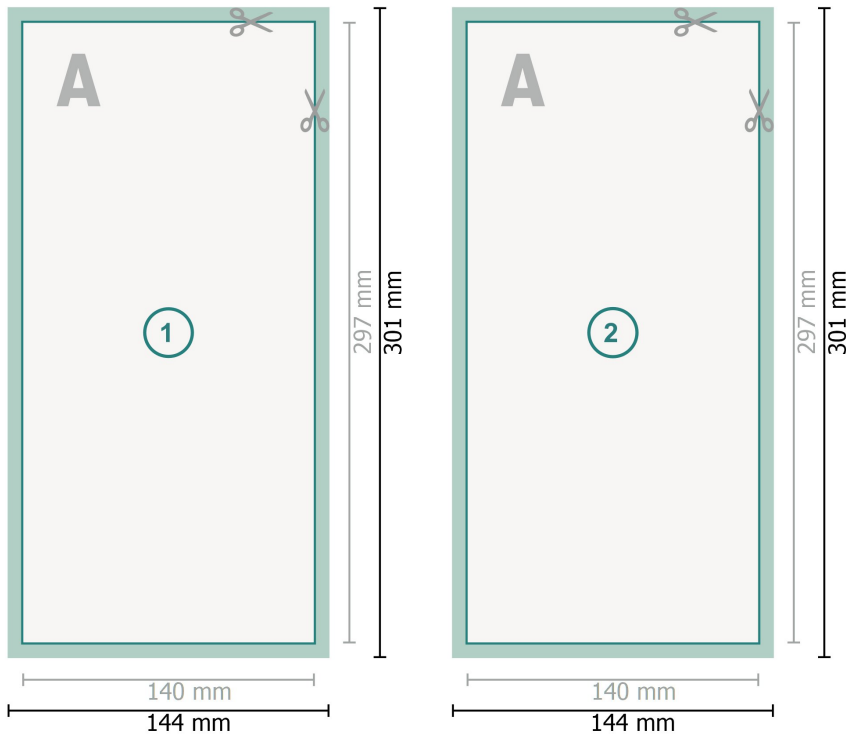

## Beidseitig bedruckte Aufkleber, 1/3 A3

**Datenformat (inkl. 2 mm Beschnitt):**  
14,4 x 30,1 cm

**Beschnitt:**  
2 mm

**Endformat:**  
14 x 29,7 cm

**Sicherheitsabstand:**  
4 mm  
Abstand der Texte/Informationen zum Rand des Endformats, dies verhindert unerwünschten Anschnitt.

### Zeichenerklärung

-  Beschnitt
-  Leserichtung
-  Endformat
-  Datenformat
-  Hier wird geschnitten/gestanzt

### Bitte beachten Sie:

Beschnittzugabe und Sicherheitsabstand wie angegeben anlegen.

Hintergrundfarben, Bilder oder Grafiken bis an den Rand des Datenformates anlegen.

Bei der Produktion können durch das Schneiden, Stanzen und Falzen Toleranzen auftreten.