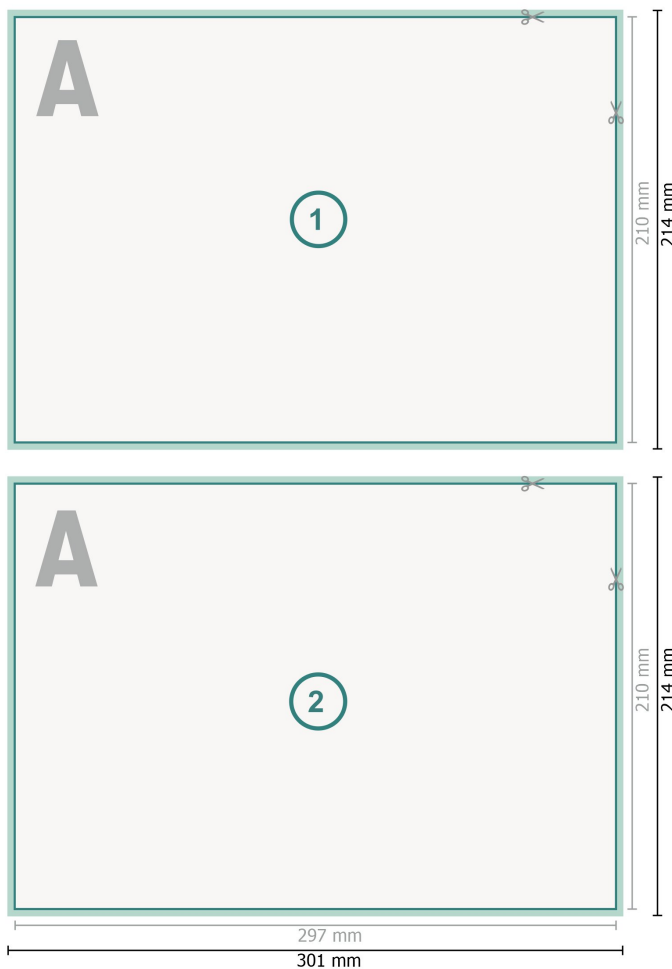

Beidseitig bedruckte Aufkleber, DIN A4

Datenformat (inkl. 2 mm Beschnitt):
30,1 x 21,4 cm

Beschnitt:
2 mm

Endformat:
29,7 x 21 cm

Sicherheitsabstand:
4 mm
Abstand der Texte/Informationen zum Rand des Endformats, dies verhindert unerwünschten Anschnitt.

Zeichenerklärung

-  Beschnitt
-  Leserichtung
-  Endformat
-  Datenformat
-  Hier wird geschnitten/gestanzt

Bitte beachten Sie:

Beschnittzugabe und Sicherheitsabstand wie angegeben anlegen.

Hintergrundfarben, Bilder oder Grafiken bis an den Rand des Datenformats anlegen.