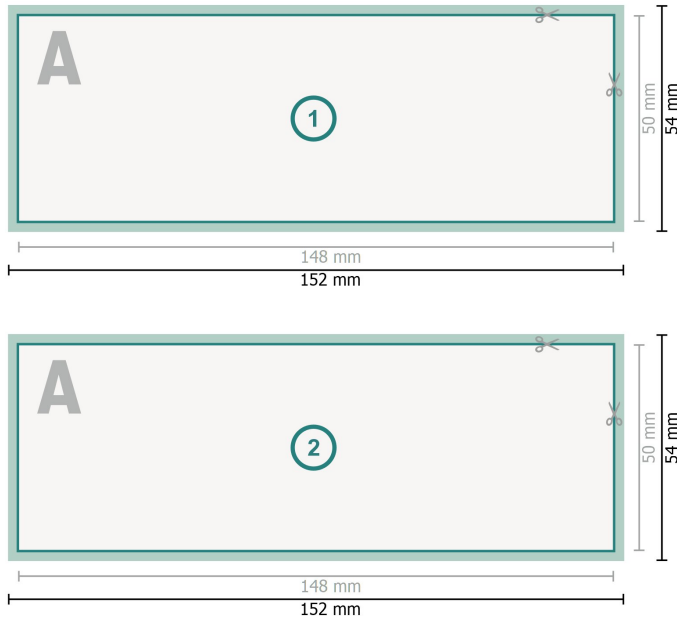

Beidseitig bedruckte Aufkleber, DIN A6 halb

**Datenformat (inkl. 2 mm Beschnitt):**

15,2 x 5,4 cm

Beschnitt:

2 mm

Endformat:

14,8 x 5 cm

Sicherheitsabstand:

4 mm

Abstand der Texte/Informationen zum Rand des Endformats, dies verhindert unerwünschten Anschnitt.

Zeichenerklärung

-  Beschnitt
-  Leserichtung
-  Endformat
-  Datenformat
-  Hier wird geschnitten/gestanzt

Bitte beachten Sie:

Beschnittzugabe und Sicherheitsabstand wie angegeben anlegen.

Hintergrundfarben, Bilder oder Grafiken bis an den Rand des Datenformates anlegen.

Bei der Produktion können durch das Schneiden, Stanzen und Falzen Toleranzen auftreten.