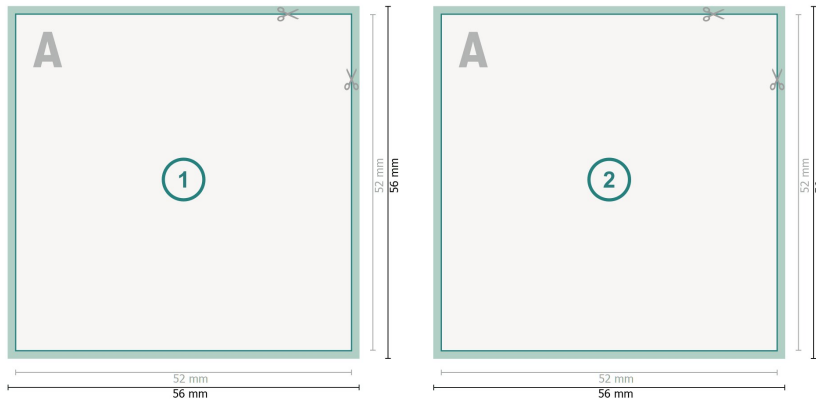

## Beidseitig bedruckte Aufkleber, A8-Quadrat

**Datenformat (inkl. 2 mm Beschnitt):**  
5,6 x 5,6 cm

**Beschnitt:**  
2 mm

**Endformat:**  
5,2 x 5,2 cm

**Sicherheitsabstand:**  
4 mm  
Abstand der Texte/Informationen zum Rand des Endformats, dies verhindert unerwünschten Anschnitt.

### Zeichenerklärung

-  Beschnitt
-  Leserichtung
-  Endformat
-  Datenformat
-  Hier wird geschnitten/gestanzt

---