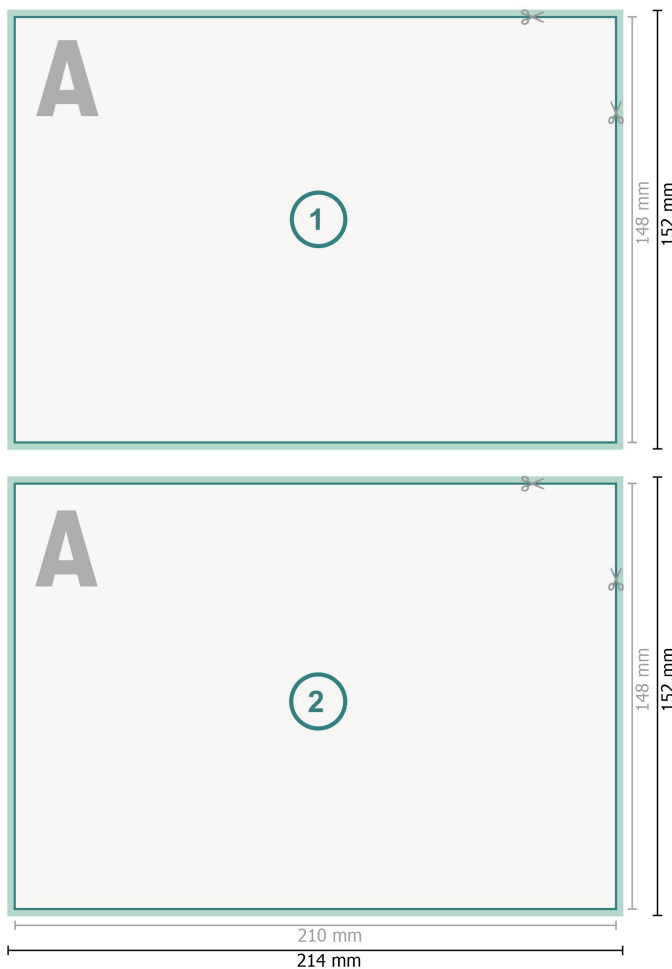

## Beidseitig bedruckte Aufkleber, DIN A5

**Datenformat (inkl. 2 mm Beschnitt):**

21,4 x 15,2 cm

**Beschnitt:**

2 mm

**Endformat:**

21 x 14,8 cm

**Sicherheitsabstand:**

4 mm

Abstand der Texte/Informationen zum Rand des Endformats, dies verhindert unerwünschten Anschnitt.

**Zeichenerklärung**

-  Beschnitt
-  Leserichtung
-  Endformat
-  Datenformat
-  Hier wird geschnitten/gestanzt