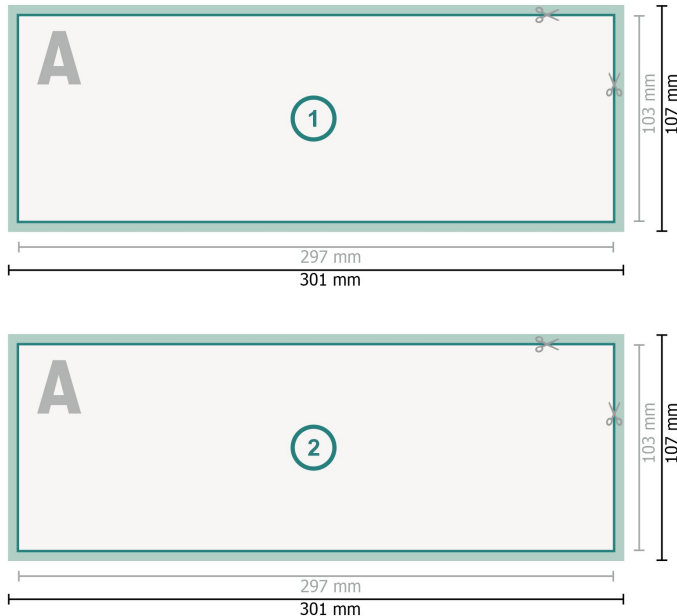

## Beidseitig bedruckte Aufkleber, DIN A4 halb

**Datenformat (inkl. 2 mm Beschnitt):**

30,1 x 10,7 cm

**Beschnitt:**

2 mm

**Endformat:**

29,7 x 10,3 cm

**Sicherheitsabstand:**

4 mm

Abstand der Texte/Informationen zum Rand des Endformats, dies verhindert unerwünschten Anschnitt.

**Zeichenerklärung**

-  Beschnitt
-  Leserichtung
-  Endformat
-  Datenformat
-  Hier wird geschnitten/gestanzt

---

**Bitte beachten Sie:**

Beschnittzugabe und Sicherheitsabstand wie angegeben anlegen.

Hintergrundfarben, Bilder oder Grafiken bis an den Rand des Datenformates anlegen.

Bei der Produktion können durch das Schneiden, Stanzen und Falzen Toleranzen auftreten.