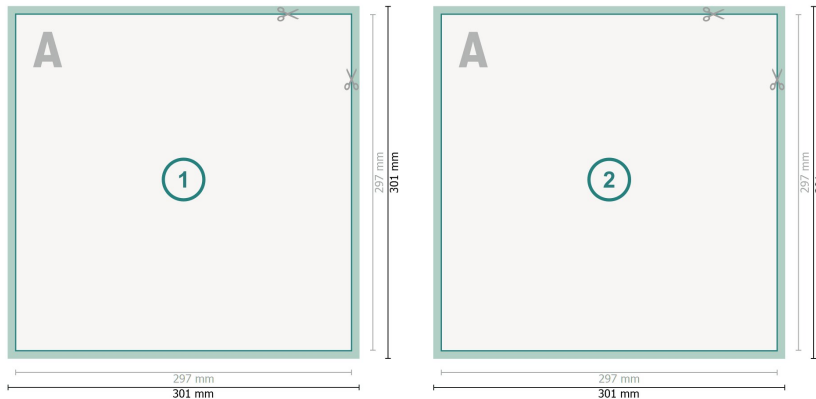

Beidseitig bedruckte Aufkleber, A3-Quadrat

Datenformat (inkl. 2 mm Beschnitt):
30,1 x 30,1 cm

Beschnitt:
2 mm

Endformat:
29,7 x 29,7 cm

Sicherheitsabstand:
4 mm
Abstand der Texte/Informationen zum Rand des Endformats, dies verhindert unerwünschten Anschnitt.

Zeichenerklärung

-  Beschnitt
-  Leserichtung
-  Endformat
-  Datenformat
-  Hier wird geschnitten/gestanzt

Bitte beachten Sie:

Besnchnittzugabe und Sicherheitsabstand wie angegeben anlegen.

Hintergrundfarben, Bilder oder Grafiken bis an den Rand des Datenformates anlegen.