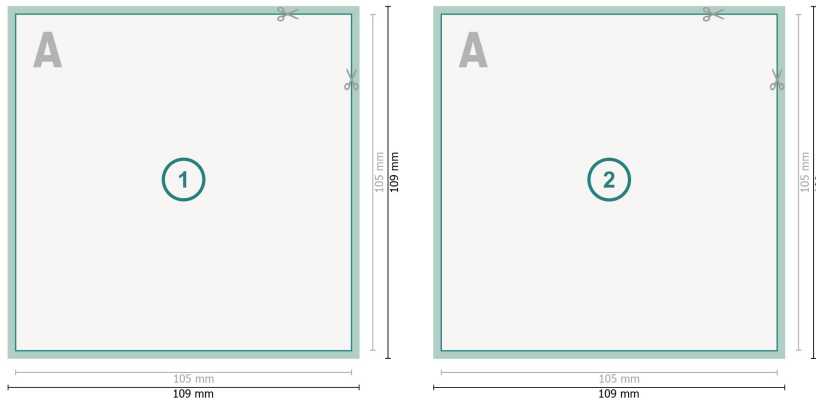

## Beidseitig bedruckte Aufkleber, A6-Quadrat

**Datenformat (inkl. 2 mm Beschnitt):**  
10,9 x 10,9 cm

**Beschnitt:**  
2 mm

**Endformat:**  
10,5 x 10,5 cm

**Sicherheitsabstand:**  
4 mm  
Abstand der Texte/Informationen zum Rand des Endformats, dies verhindert unerwünschten Anschnitt.

### Zeichenerklärung

-  Beschnitt
-  Leserichtung
-  Endformat
-  Datenformat
-  Hier wird geschnitten/gestanzt

---