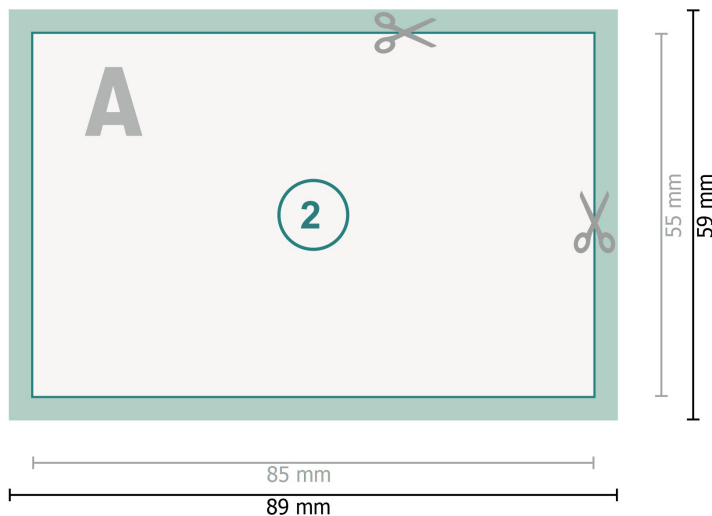

Beidseitig bedruckte Aufkleber, 8,5 x 5,5 cm

Datenformat (inkl. 2 mm Beschnitt):
8,9 x 5,9 cm

Beschnitt:
2 mm

Endformat:
8,5 x 5,5 cm

Sicherheitsabstand:
4 mm
Abstand der Texte/Informationen zum Rand des Endformats, dies verhindert unerwünschten Anschnitt.

Zeichenerklärung

-  Beschnitt
-  Leserichtung
-  Endformat
-  Datenformat
-  Hier wird geschnitten/gestanzt

Bitte beachten Sie:

Beschnittzugabe und Sicherheitsabstand wie angegeben anlegen.

Hintergrundfarben, Bilder oder Grafiken bis an den Rand des Datenformates anlegen.