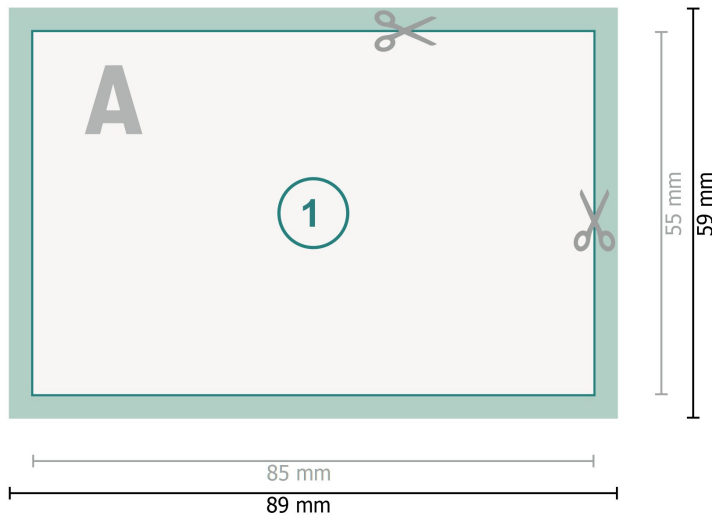

Beidseitig bedruckte Aufkleber, 8,5 x 5,5 cm

Datenformat (inkl. 2 mm Beschnitt):
8,9 x 5,9 cm

Beschnitt:
2 mm

Endformat:
8,5 x 5,5 cm

Sicherheitsabstand:
4 mm
Abstand der Texte/Informationen zum Rand des Endformats, dies verhindert unerwünschten Anschnitt.

Zeichenerklärung

-  Beschnitt
-  Leserichtung
-  Endformat
-  Datenformat
-  Hier wird geschnitten/gestanzt

Bitte beachten Sie:

Beschnittzugabe und Sicherheitsabstand wie angegeben anlegen.

Hintergrundfarben, Bilder oder Grafiken bis an den Rand des Datenformates anlegen.