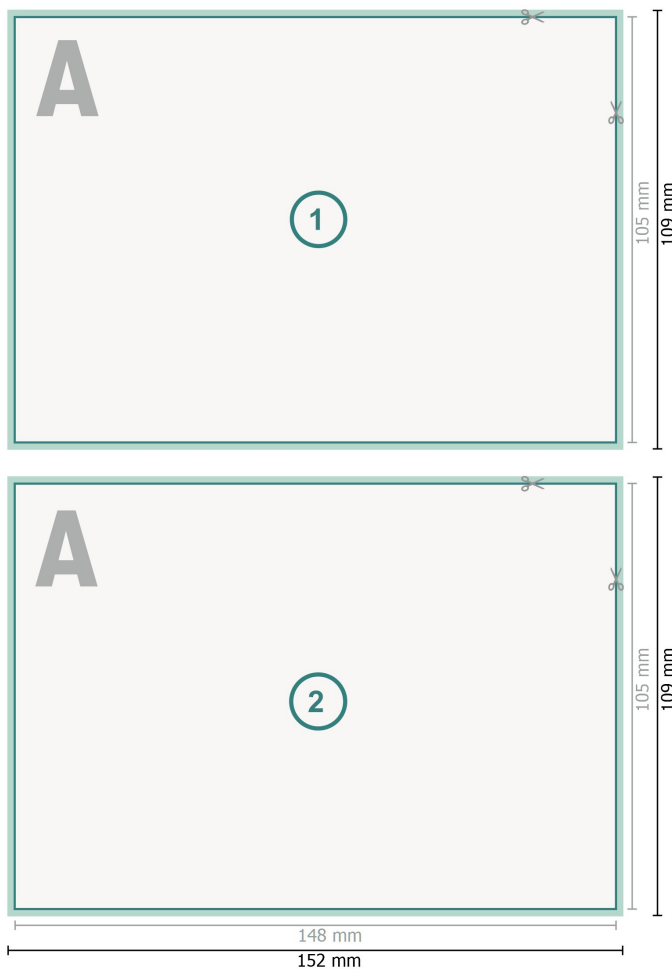

Beidseitig bedruckte Aufkleber, DIN A6

**Datenformat (inkl. 2 mm Beschnitt):**

15,2 x 10,9 cm

Beschnitt:

2 mm

Endformat:

14,8 x 10,5 cm

Sicherheitsabstand:

4 mm

Abstand der Texte/Informationen zum Rand des Endformats, dies verhindert unerwünschten Anschnitt.

Zeichenerklärung

-  Beschnitt
-  Leserichtung
-  Endformat
-  Datenformat
-  Hier wird geschnitten/gestanzt