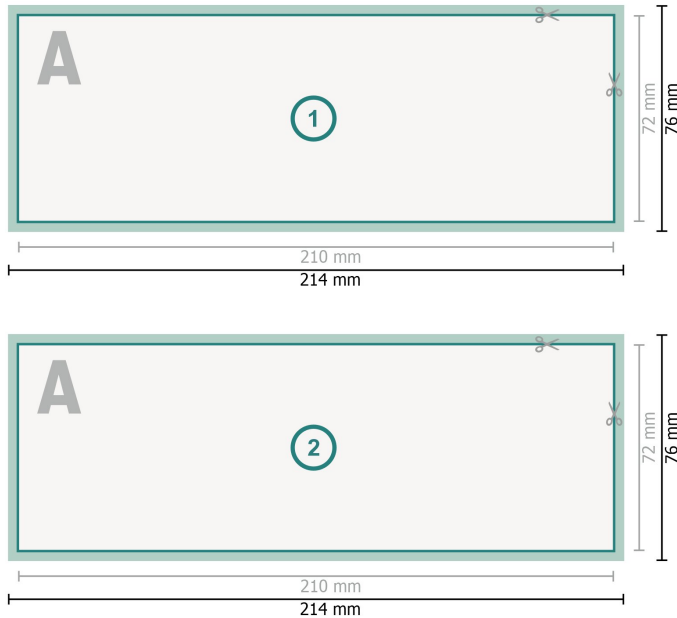

Beidseitig bedruckte Aufkleber, DIN A5 halb

Datenformat (inkl. 2 mm Beschnitt):

21,4 x 7,6 cm

Beschnitt:

2 mm

Endformat:

21 x 7,2 cm

Sicherheitsabstand:

4 mm

Abstand der Texte/Informationen zum Rand des Endformats, dies verhindert unerwünschten Anschnitt.

Zeichenerklärung

-  Beschnitt
-  Leserichtung
-  Endformat
-  Datenformat
-  Hier wird geschnitten/gestanzt

Bitte beachten Sie:

Beschnittzugabe und Sicherheitsabstand wie angegeben anlegen.

Hintergrundfarben, Bilder oder Grafiken bis an den Rand des Datenformates anlegen.

Bei der Produktion können durch das Schneiden, Stanzen und Falzen Toleranzen auftreten.