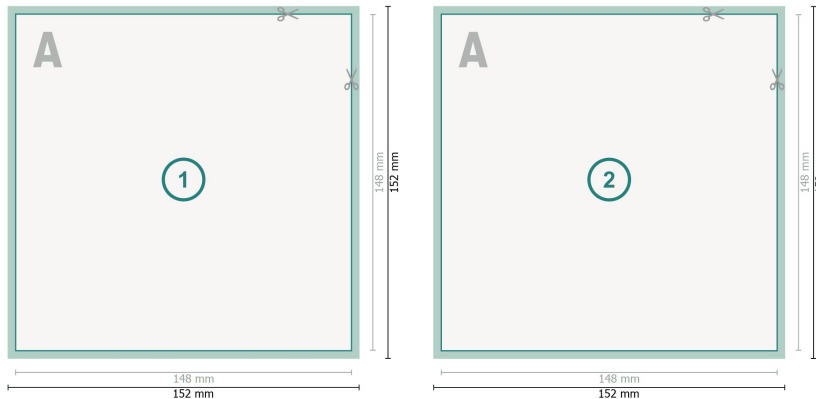

Beidseitig bedruckte Aufkleber, A5-Quadrat

Datenformat (inkl. 2 mm Beschnitt):
15,2 x 15,2 cm

Beschnitt:
2 mm

Endformat:
14,8 x 14,8 cm

Sicherheitsabstand:
4 mm
Abstand der Texte/Informationen zum Rand des Endformats, dies verhindert unerwünschten Anschnitt.

Zeichenerklärung

-  Beschnitt
-  Leserichtung
-  Endformat
-  Datenformat
-  Hier wird geschnitten/gestanzt

Bitte beachten Sie:

Besnchnittzugabe und Sicherheitsabstand wie angegeben anlegen.

Hintergrundfarben, Bilder oder Grafiken bis an den Rand des Datenformates anlegen.