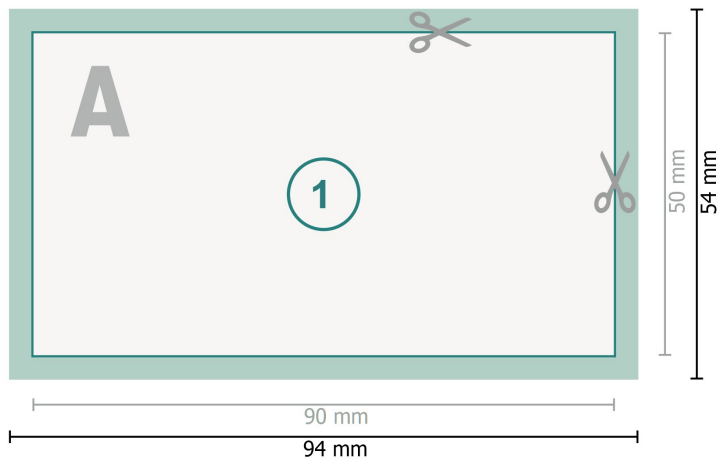

Beidseitig bedruckte Aufkleber, 9,0 x 5,0 cm

Datenformat (inkl. 2 mm Beschnitt):
9,4 x 5,4 cm

Beschnitt:
2 mm

Endformat:
9 x 5 cm

Sicherheitsabstand:
4 mm
Abstand der Texte/Informationen zum Rand des Endformats, dies verhindert unerwünschten Anschnitt.

Zeichenerklärung

-  Beschnitt
-  Leserichtung
-  Endformat
-  Datenformat
-  Hier wird geschnitten/gestanzt

Bitte beachten Sie:

Beschnittzugabe und Sicherheitsabstand wie angegeben anlegen.

Hintergrundfarben, Bilder oder Grafiken bis an den Rand des Datenformates anlegen.