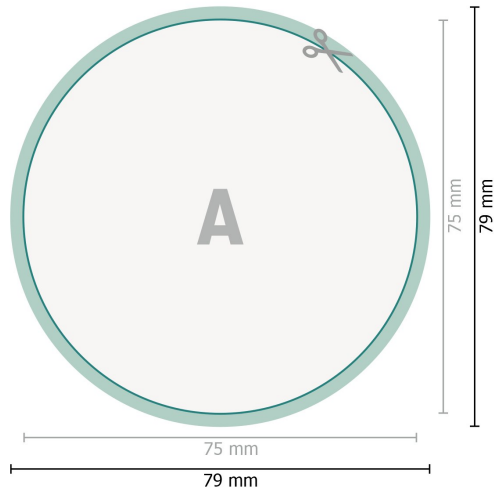

## 3D-Aufkleber, Ø 7,5 cm, 4/0-farbig

**Datenformat (inkl. 2 mm Beschnitt):**  
7,9 x 7,9 cm

**Beschnitt:**  
2 mm

**Endformat:**  
7,5 x 7,5 cm

**Sicherheitsabstand:**  
3 mm  
Abstand der Texte/Informationen zum Rand des Endformats, dies verhindert unerwünschten Anschnitt.

### Zeichenerklärung

-  Beschnitt
-  Leserichtung
-  Endformat
-  Datenformat
-  Hier wird geschnitten/gestanzt