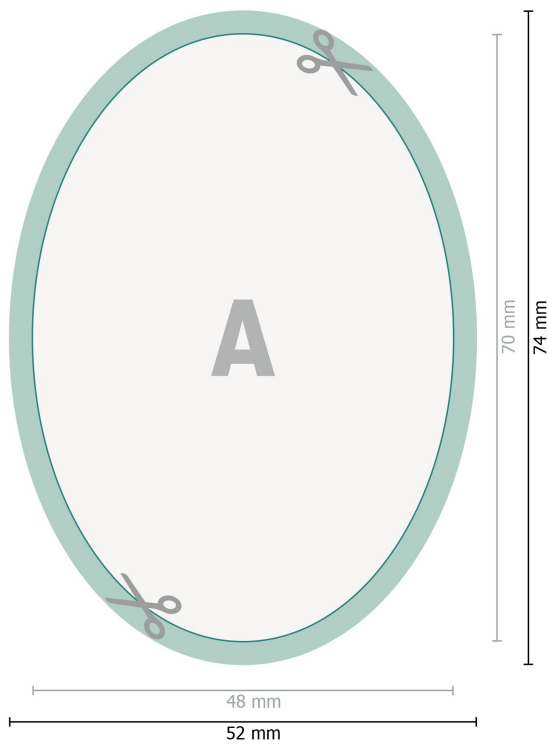

3D-Aufkleber, Oval 4,8 x 7,0 cm, 4/0-farbig

Datenformat (inkl. 2 mm Beschnitt):
5,2 x 7,4 cm

Beschnitt:
2 mm

Endformat:
4,8 x 7 cm

Sicherheitsabstand:
3 mm
Abstand der Texte/Informationen zum Rand des Endformats, dies verhindert unerwünschten Anschnitt.

Zeichenerklärung

-  Beschnitt
-  Leserichtung
-  Endformat
-  Datenformat
-  Hier wird geschnitten/gestanzt

Bitte beachten Sie:

Beschnittzugabe und Sicherheitsabstand wie angegeben anlegen.

Hintergrundfarben, Bilder oder Grafiken bis an den Rand des Datenformates anlegen.