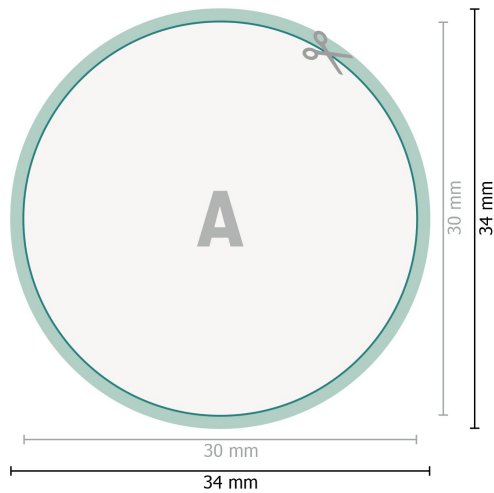

Klebeetiketten, rund, 3,0 cm Durchmesser

Datenformat (inkl. 2 mm Beschnitt):
3,4 x 3,4 cm

Beschnitt:
2 mm

Endformat:
3 x 3 cm

Sicherheitsabstand:
4 mm
Abstand der Texte/Informationen zum Rand des Endformats, dies verhindert unerwünschten Anschnitt.

Zeichenerklärung

-  Beschnitt
-  Leserichtung
-  Endformat
-  Datenformat
-  Hier wird geschnitten/gestanzt

Bitte beachten Sie:

Beschnittzugabe und Sicherheitsabstand wie angegeben anlegen.

Hintergrundfarben, Bilder oder Grafiken bis an den Rand des Datenformates anlegen.