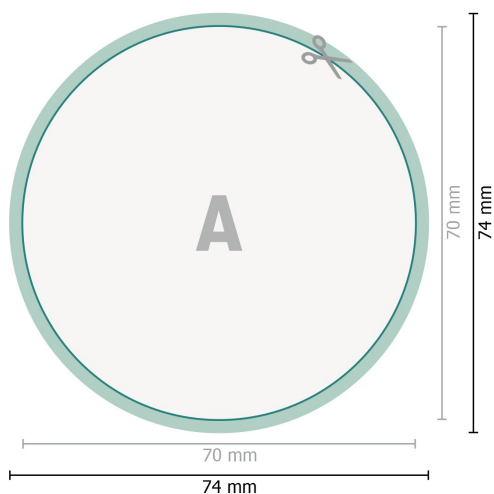

Klebeetiketten, rund, 7,0 cm Durchmesser

**Datenformat (inkl. 2 mm Beschnitt):**

7,4 x 7,4 cm

Beschnitt:

2 mm

Endformat:

7 x 7 cm

Sicherheitsabstand:

4 mm

Abstand der Texte/Informationen zum Rand des Endformats, dies verhindert unerwünschten Anschnitt.

Zeichenerklärung

 Beschnitt

 Leserichtung

 Endformat

 Datenformat

 Hier wird geschnitten/gestanz