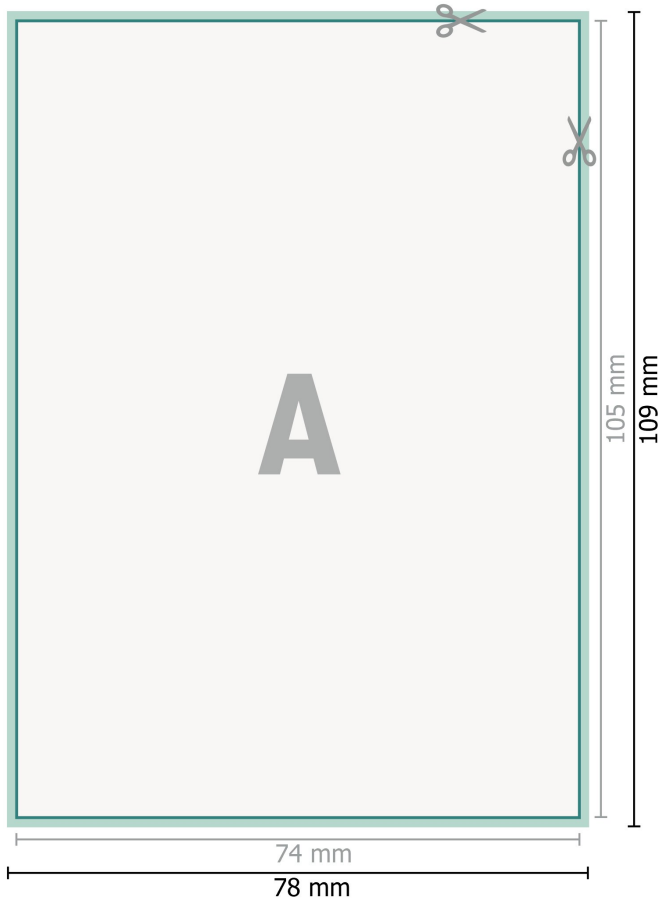

## Klebeetiketten, DIN A7

**Datenformat (inkl. 2 mm Beschnitt):**  
7,8 x 10,9 cm

**Beschnitt:**  
2 mm

**Endformat:**  
7,4 x 10,5 cm

**Sicherheitsabstand:**  
4 mm  
Abstand der Texte/Informationen zum Rand des Endformats, dies verhindert unerwünschten Anschnitt.

### Zeichenerklärung

-  Beschnitt
-  Leserichtung
-  Endformat
-  Datenformat
-  Hier wird geschnitten/gestanzt