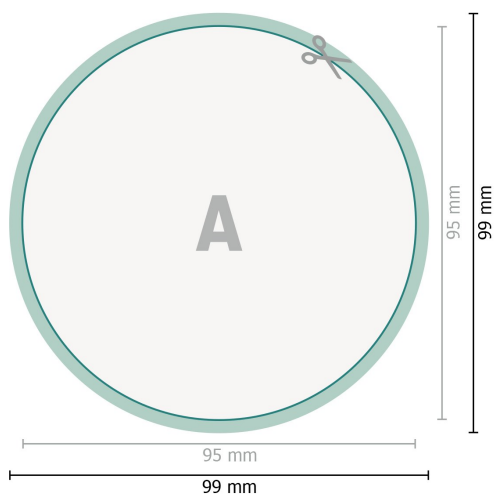

# Klebeetiketten, rund, 9,5 cm Durchmesser

## Datenformat (inkl. 2 mm Beschnitt):

9,9 x 9,9 cm

## Beschnitt:

2 mm

## Endformat:

9,5 x 9,5 cm