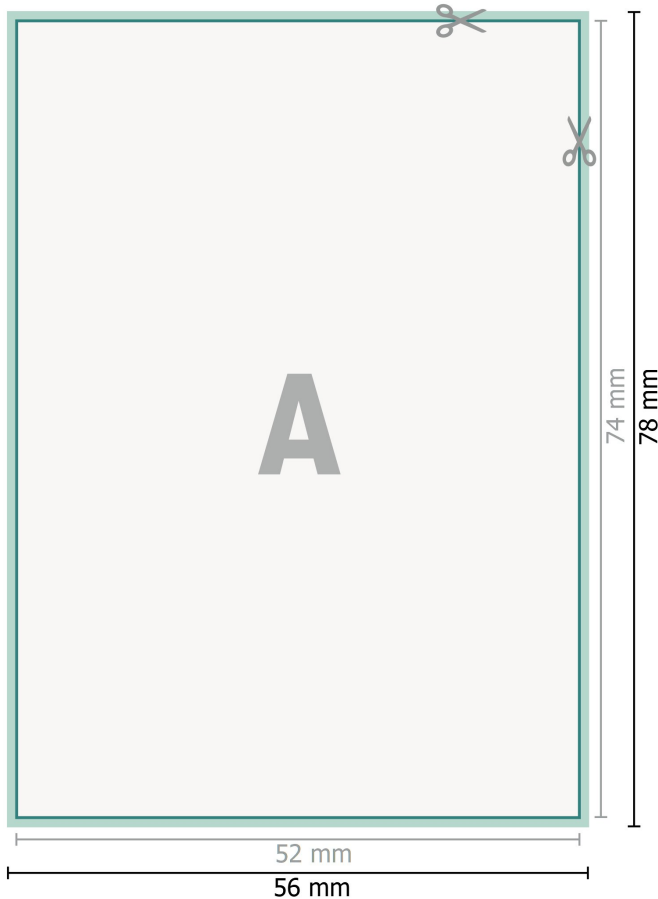

Klebeetiketten, DIN A8

Datenformat (inkl. 2 mm Beschnitt):
5,6 x 7,8 cm

Beschnitt:
2 mm

Endformat:
5,2 x 7,4 cm

Sicherheitsabstand:
4 mm
Abstand der Texte/Informationen zum Rand des Endformats, dies verhindert unerwünschten Anschnitt.

Zeichenerklärung

-  Beschnitt
-  Leserichtung
-  Endformat
-  Datenformat
-  Hier wird geschnitten/gestanzt

Bitte beachten Sie:

Beschnittzugabe und Sicherheitsabstand wie angegeben anlegen.

Hintergrundfarben, Bilder oder Grafiken bis an den Rand des Datenformates anlegen.