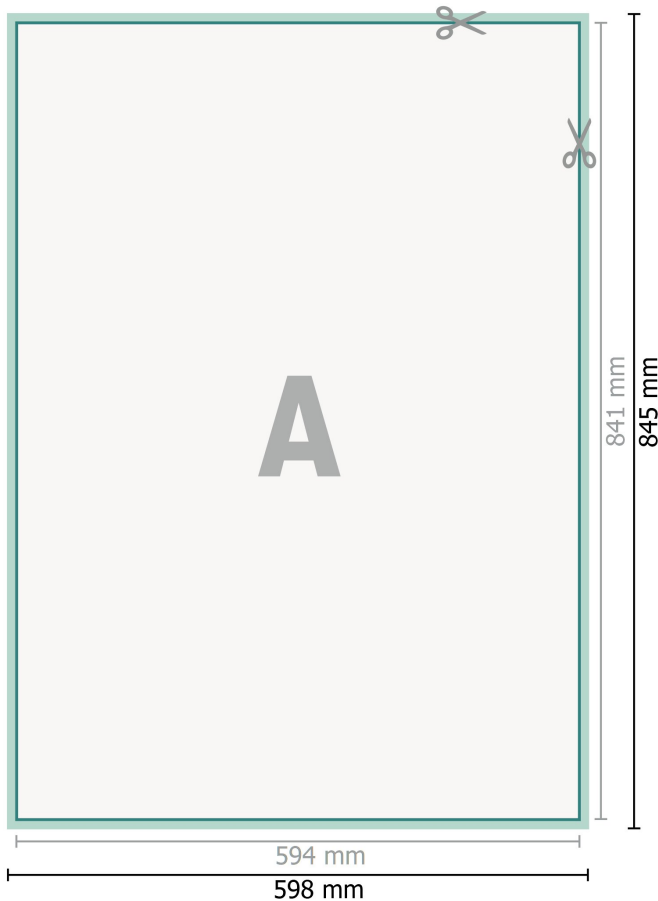

Bodenaufkleber, DIN A1

Datenformat (inkl. 2 mm Beschnitt):
59,8 x 84,5 cm

Beschnitt:
2 mm

Endformat:
59,4 x 84,1 cm

Sicherheitsabstand:
4 mm
Abstand der Texte/Informationen zum Rand des Endformats, dies verhindert unerwünschten Anschnitt.

Zeichenerklärung

-  Beschnitt
-  Leserichtung
-  Endformat
-  Datenformat
-  Hier wird geschnitten/gestanzt

Bitte beachten Sie:

Beschnittzugabe und Sicherheitsabstand wie angegeben anlegen.

Hintergrundfarben, Bilder oder Grafiken bis an den Rand des Datenformates anlegen.