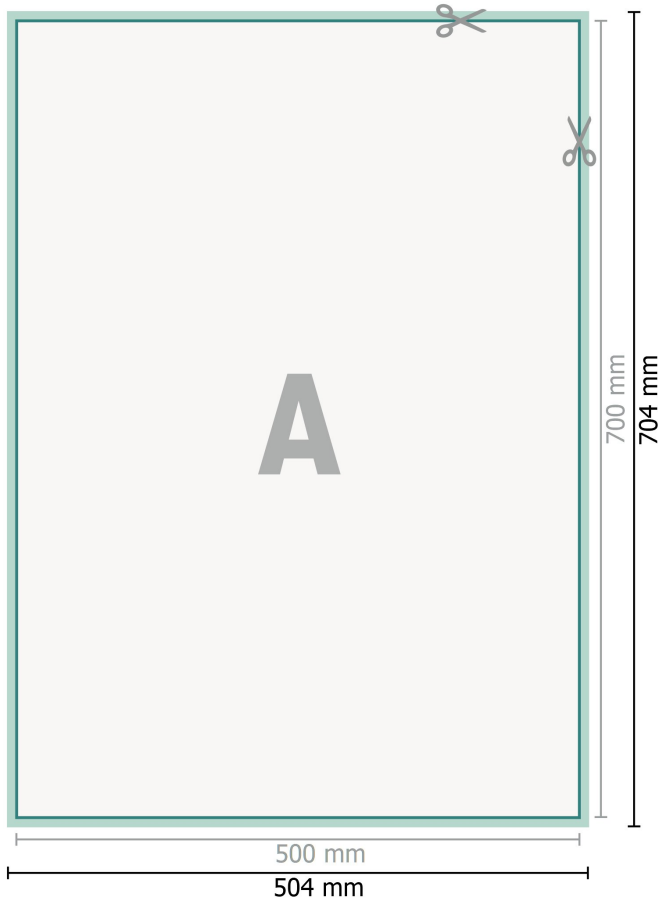

## Bodenaufkleber, DIN B2

**Datenformat (inkl. 2 mm Beschnitt):**  
50,4 x 70,4 cm

**Beschnitt:**  
2 mm

**Endformat:**  
50 x 70 cm

**Sicherheitsabstand:**  
4 mm  
Abstand der Texte/Informationen zum Rand des Endformats, dies verhindert unerwünschten Anschnitt.

### Zeichenerklärung

-  Beschnitt
-  Leserichtung
-  Endformat
-  Datenformat
-  Hier wird geschnitten/ge-  
stanzt

---