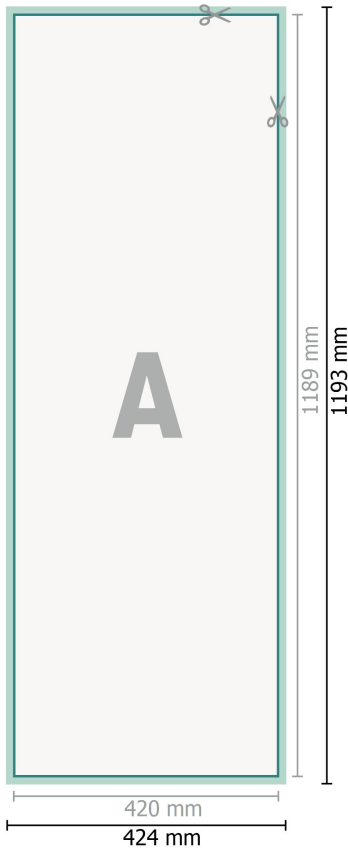

Bodenaufkleber, DIN A0 halb

Datenformat (inkl. 2 mm Beschnitt):
42,4 x 119,3 cm

Beschnitt:
2 mm

Endformat:
42 x 118,9 cm

Sicherheitsabstand:
4 mm
Abstand der Texte/Informationen zum Rand des Endformats, dies verhindert unerwünschten Anschnitt.

Zeichenerklärung

-  Beschnitt
-  Leserichtung
-  Endformat
-  Datenformat
-  Hier wird geschnitten/ge-
stanzt

Bitte beachten Sie:

Beschnittzugabe und Sicherheitsabstand wie angegeben anlegen.

Hintergrundfarben, Bilder oder Grafiken bis an den Rand des Datenformates anlegen.