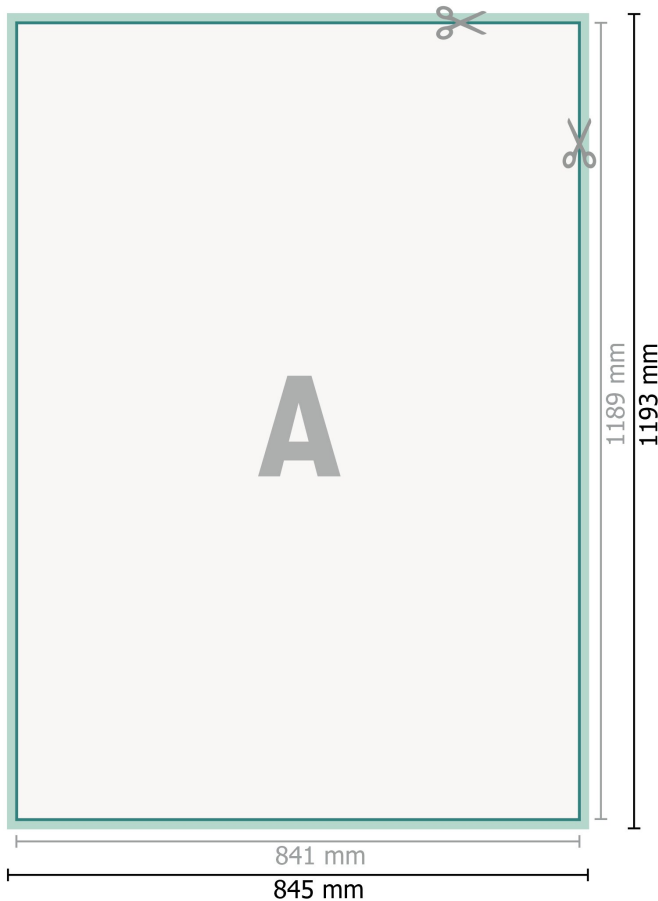

## Bodenaufkleber, DIN A0

**Datenformat (inkl. 2 mm Beschnitt):**  
84,5 x 119,3 cm

**Beschnitt:**  
2 mm

**Endformat:**  
84,1 x 118,9 cm

**Sicherheitsabstand:**  
4 mm  
Abstand der Texte/Informationen zum Rand des Endformats, dies verhindert unerwünschten Anschnitt.

### Zeichenerklärung

-  Beschnitt
-  Leserichtung
-  Endformat
-  Datenformat
-  Hier wird geschnitten/ge-  
stanzt

---