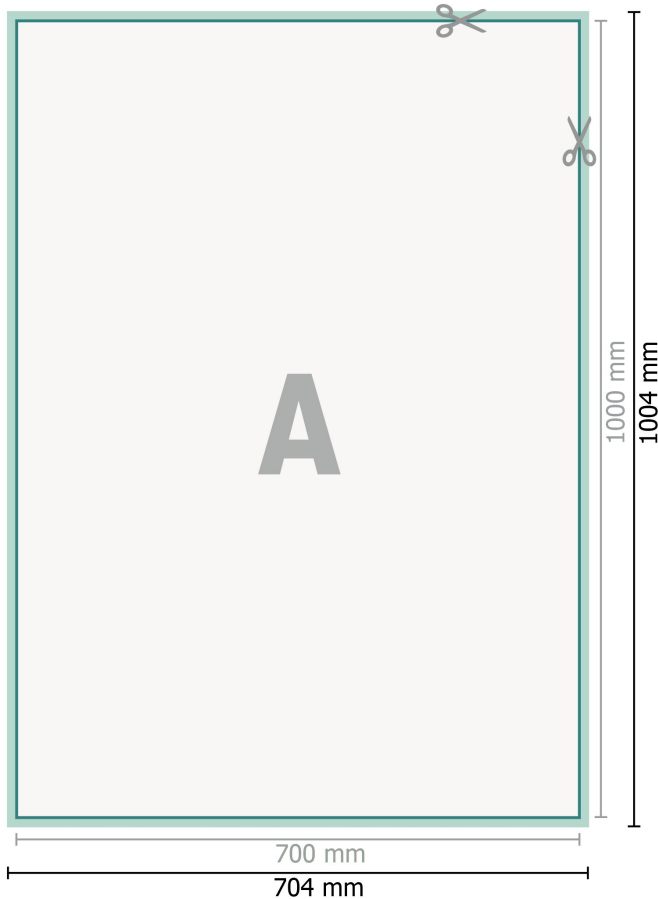

Bodenaufkleber, DIN B1

Datenformat (inkl. 2 mm Beschnitt):
70,4 x 100,4 cm

Beschnitt:
2 mm

Endformat:
70 x 100 cm

Sicherheitsabstand:
4 mm
Abstand der Texte/Informationen zum Rand des Endformats, dies verhindert unerwünschten Anschnitt.

Zeichenerklärung

-  Beschnitt
-  Leserichtung
-  Endformat
-  Datenformat
-  Hier wird geschnitten/ge-
stanzt

Bitte beachten Sie:

Beschnittzugabe und Sicherheitsabstand wie angegeben anlegen.

Hintergrundfarben, Bilder oder Grafiken bis an den Rand des Datenformates anlegen.