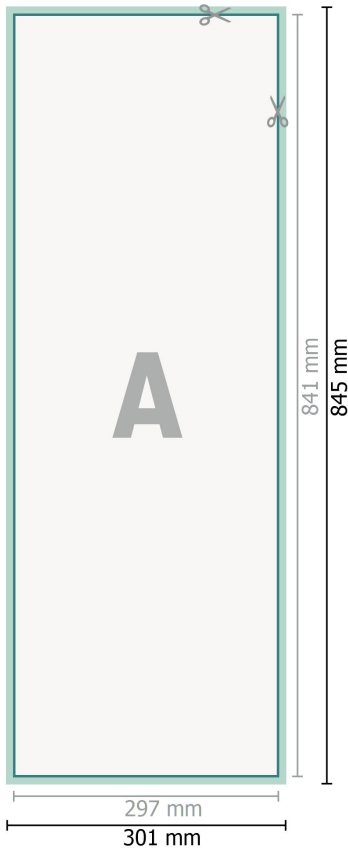

## Bodenaufkleber, DIN A1 halb

**Datenformat (inkl. 2 mm Beschnitt):**

30,1 x 84,5 cm

**Beschnitt:**

2 mm

**Endformat:**

29,7 x 84,1 cm

**Sicherheitsabstand:**

4 mm

Abstand der Texte/Informationen zum Rand des Endformats, dies verhindert unerwünschten Anschnitt.

**Zeichenerklärung**

-  Beschnitt
-  Leserichtung
-  Endformat
-  Datenformat
-  Hier wird geschnitten/gestanzt

---

**Bitte beachten Sie:**

Beschnittzugabe und Sicherheitsabstand wie angegeben anlegen.

Hintergrundfarben, Bilder oder Grafiken bis an den Rand des Datenformates anlegen.

Bei der Produktion können durch das Schneiden, Stanzen und Falzen Toleranzen auftreten.