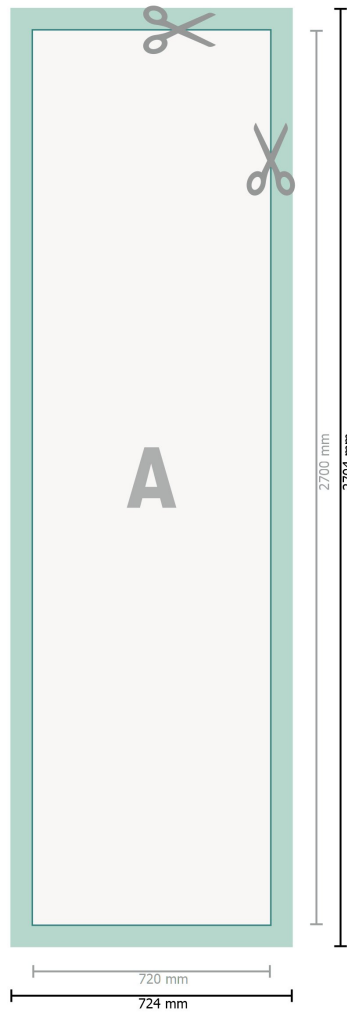

Foto-Tapete, 72 x 270 cm

**Datenformat (inkl. 2 mm Beschnitt):**

72,4 x 270,4 cm

Endformat:

72 x 270 cm

Beschnitt:

2 mm

Sicherheitsabstand:

4 mm

Abstand der Texte/Informationen zum Rand des Endformats, dies verhindert unerwünschten Anschnitt.

Zeichenerklärung

-  Beschnitt
-  Leserichtung
-  Endformat
-  Datenformat
-  Hier wird geschnitten/gestanzt

Bitte beachten Sie:

Beschnittzugabe und Sicherheitsabstand wie angegeben anlegen.

Hintergrundfarben, Bilder oder Grafiken bis an den Rand des Datenformates anlegen.

Bei der Produktion können durch das Schneiden, Stanzen und Falzen Toleranzen auftreten.