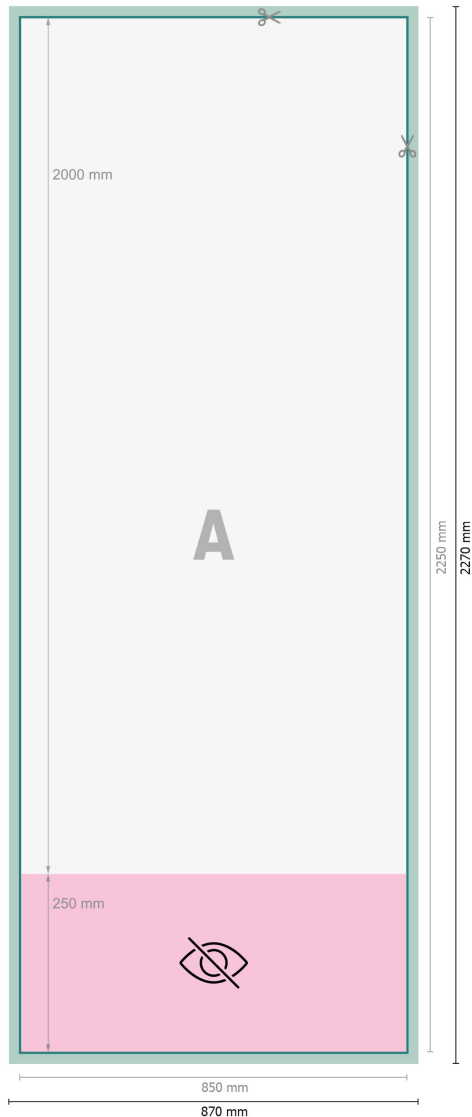

Rollup System Standard, 85 x 200 cm

Datenformat (inkl. 10 mm Beschnitt):
87 x 227 cm

Endformat:
85 x 225 cm

Sichtbarer Bereich:
85 x 200 cm

Bedruckbarer Bereich:
85 x 225 cm

Sicherheitsabstand:
10 mm
Abstand der Texte/Informationen zum Rand des Endformats, dies verhindert unerwünschten Anschnitt.

Zeichenerklärung

- Beschnitt
- Leserichtung
- Endformat
- Datenformat
- Nicht sichtbar
- Hier wird geschnitten/gestanzt

Bitte beachten Sie:

Beschnittzugabe und Sicherheitsabstand wie angegeben anlegen.

Hintergrundfarben, Bilder oder Grafiken bis an den Rand des Datenformats anlegen.