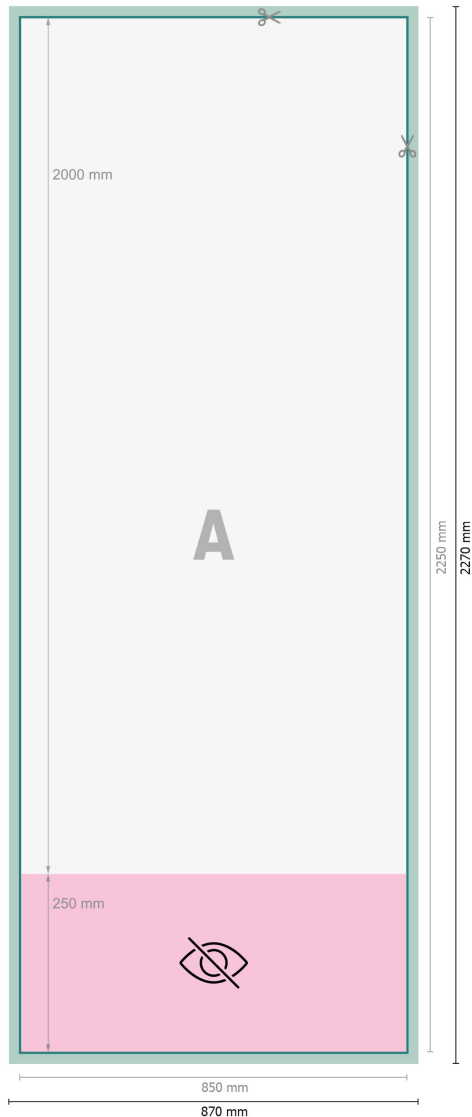

## Rollup Standard, nur Druck, 85 x 200 cm

**Datenformat (inkl. 10 mm Beschnitt):**  
87 x 227 cm

**Endformat:**  
85 x 225 cm

**Sichtbarer Bereich:**  
85 x 200 cm

**Bedruckbarer Bereich:**  
85 x 225 cm

**Sicherheitsabstand:**  
10 mm  
Abstand der Texte/Informationen zum Rand des Endformats, dies verhindert unerwünschten Anschnitt.

### Zeichenerklärung

- Beschnitt
- Leserichtung
- Endformat
- Datenformat
- Nicht sichtbar
- Hier wird geschnitten/gestanzt