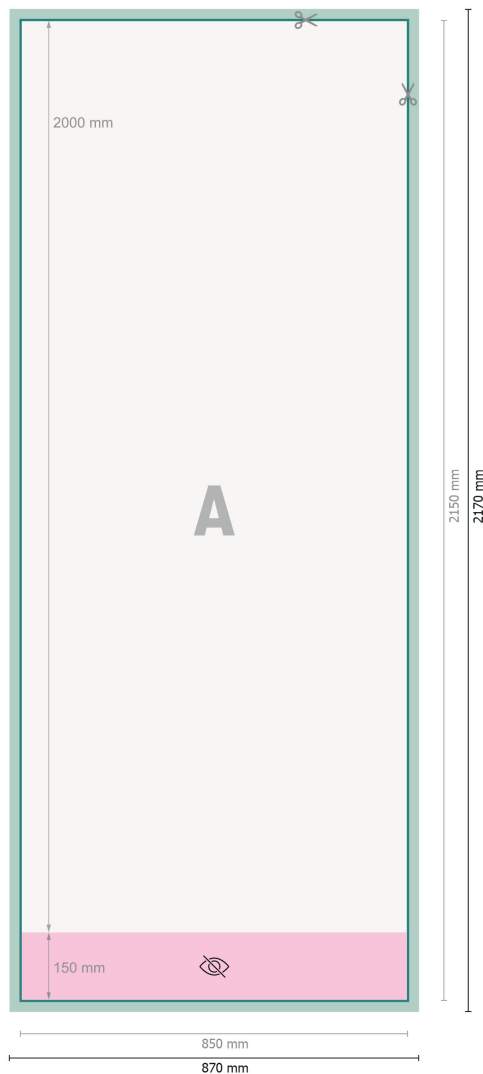

Rollup nur Druck, Budget, 85 x 200 cm

**Datenformat (inkl. 10 mm Beschnitt):**  
87 x 217 cm

**Endformat:**  
85 x 215 cm

**Sichtbarer Bereich:**  
85 x 200 cm

**Bedruckbarer Bereich:**  
85 x 215 cm

**Sicherheitsabstand:**  
10 mm  
Abstand der Texte/Informationen zum Rand des Endformats, dies verhindert unerwünschten Anschnitt.

## Zeichenerklärung

- Beschnitt
- Leserichtung
- Endformat
- Datenformat
- Nicht sichtbar
- Hier wird geschnitten/gestanzt

## Bitte beachten Sie:

Beschnittzugabe und Sicherheitsabstand wie angegeben anlegen.

Hintergrundfarben, Bilder oder Grafiken bis an den Rand des Datenformats anlegen.

Bei der Produktion können durch das Schneiden, Stanzen und Falzen Toleranzen auftreten.