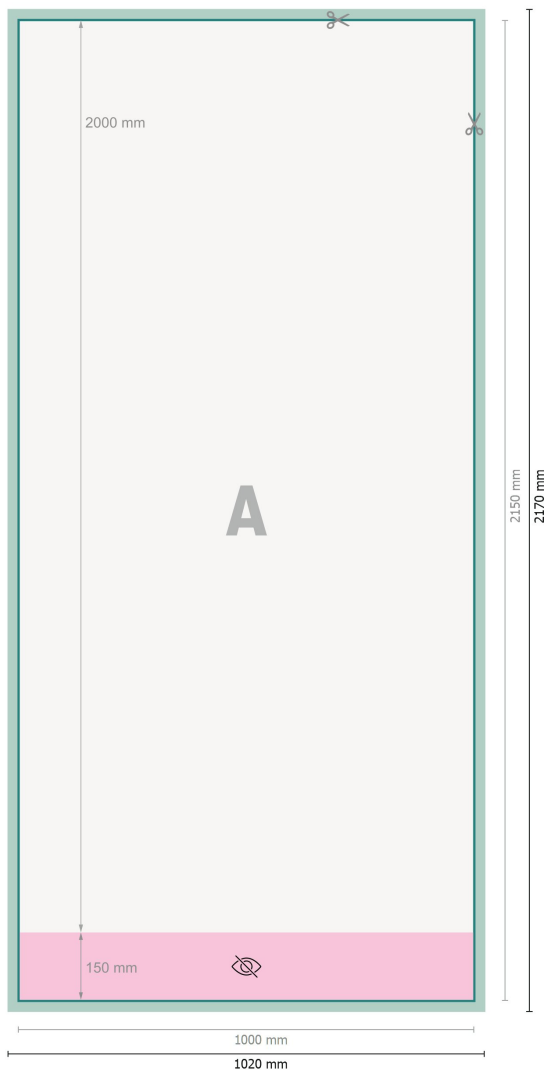

## Rollup System Budget, 100 x 200 cm

**Datenformat (inkl. 10 mm Beschnitt):**  
102 x 217 cm

**Endformat:**  
100 x 215 cm

**Sichtbarer Bereich:**  
100 x 200 cm

**Bedruckbarer Bereich:**  
100 x 215 cm

**Sicherheitsabstand:**  
10 mm  
Abstand der Texte/Informationen zum Rand des Endformats, dies verhindert unerwünschten Anschnitt.

### Zeichenerklärung

-  Beschnitt
-  Leserichtung
-  Endformat
-  Datenformat
-  Nicht sichtbar
-  Hier wird geschnitten/gestanzt

### Bitte beachten Sie:

Beschnittzugabe und Sicherheitsabstand wie angegeben anlegen.

Hintergrundfarben, Bilder oder Grafiken bis an den Rand des Datenformates anlegen.

Bei der Produktion können durch das Schneiden, Stanzen und Falzen Toleranzen auftreten.