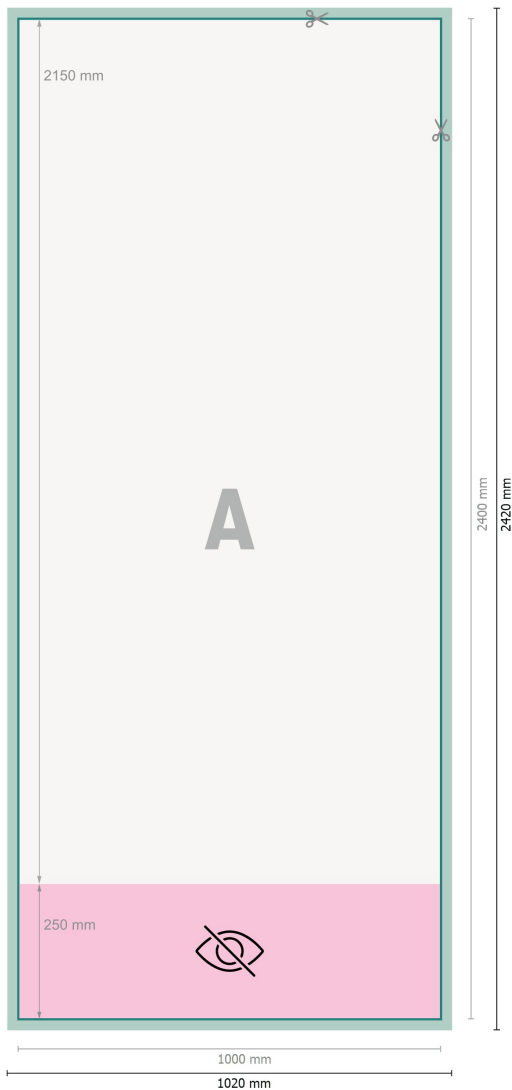

## Rollup System Exklusiv, 100 x 215 cm

**Datenformat (inkl. 10 mm Beschnitt):**  
102 x 242 cm

**Endformat:**  
100 x 240 cm

**Sichtbarer Bereich:**  
100 x 215 cm

**Bedruckbarer Bereich:**  
100 x 240 cm

**Sicherheitsabstand:**  
10 mm  
Abstand der Texte/Informationen zum Rand des Endformats, dies verhindert unerwünschten Anschnitt.

### Zeichenerklärung

-  Beschnitt
-  Leserichtung
-  Endformat
-  Datenformat
-  Nicht sichtbar
-  Hier wird geschnitten/gestanzt